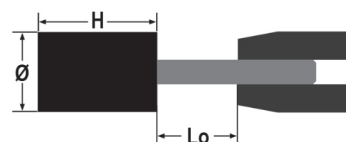

11101
Mole abrasive con gambo, granuli abrasivi con corindone rosa con legante ceramico, forma cilindrica
EN 12413

- Impiego universale
- Gambo Ø 6 x 40 mm

	art.	Ø mm	h mm	max. rpm Lo=13 mm	
111010003	11101 3X6	3	6	130.000	AR80P5V
111010004	11101 4X8	4	8	130.000	AR60P5V
111010005	11101 5X10	5	10	130.000	AR60P5V
111010006	11101 6X10	6	10	130.00	AR60P5V
111010008	11101 8X10	8	10	119.300	AR60P5V
111010010	11101 10X10	10	10	95.400	AR60P5V
111010011	11101 10X15	10	15	95.400	AR60P5V
111010012	11101 10X20	10	20	86.600	AR60P5V
111010013	11101 10X25	10	25	72.700	AR60P5V
111010014	11101 10X32	10	32	58.700	AR60P5V
111010015	11101 12X10	12	10	79.500	AR60P5V
111010016	11101 12X15	12	15	79.500	AR60P5V
111010017	11101 12X20	12	20	79.500	AR60P5V
111010018	11101 15X3	15	3	63.600	AR60P5V
111010019	11101 15X15	15	15	63.600	AR60P5V
111010020	11101 16X20	16	20	59.600	AR46P5V
111010021	11101 16X25	16	25	56.900	AR46P5V
111010022	11101 16X32	16	32	45.100	AR46P5V
111010023	11101 20X4	20	4	47.700	AR60P5V
111010024	11101 20X15	20	15	47.700	AR46P5V
111010025	11101 20X20	20	20	47.700	AR46P5V
111010026	11101 20X25	20	25	46.100	AR46P5V
111010027	11101 20X30	20	30	38.900	AR46P5V
111010028	11101 20X40	20	40	29.00	AR46P5V
111010029	11101 25X6	25	6	38.100	AR60P5V
111010030	11101 25X10	25	10	38.100	AR60P5V
111010031	11101 25X25	25	25	37.200	AR36/46P5V
111010032	11101 25X40	25	40	23.300	AR36/46P5V
111010033	11101 30X6	30	6	31.800	AR60P5V
111010034	11101 30X10	30	10	31.800	AR60P5V
111010035	11101 30X30	30	30	26.200	AR36/46P5V
111010036	11101 30X40	30	40	19.500	AR36/46P5V
111010037	11101 32X20	32	20	29.800	AR36P5V
111010038	11101 32X32	32	32	23.100	AR36P5V
111010040	11101 40X6	40	6	23.800	AR60P5V
111010041	11101 40X10	40	10	23.800	AR36/46P5V
111010042	11101 40X20	40	20	23.800	AR36P5V
111010043	11101 40X25	40	25	23.400	AR36P5V
111010044	11101 40X30	40	30	19.700	AR36P5V
111010045	11101 40X40	40	40	14.700	AR36P5V
111010050	11101 50X10	50	10	19.000	AR36P5V
111010051	11101 50X15	50	15	19.000	AR36P5V
111010052	11101 50X25	50	25	18.800	AR36P5V
111010060	11101 60X10	60	10	15.900	AR36P5V