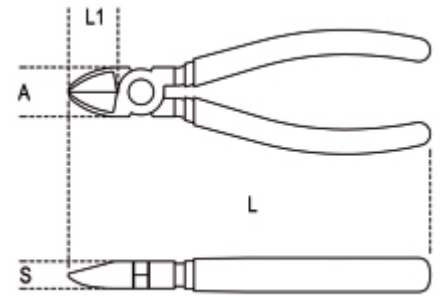

art.	L mm	L1 mm	A mm	S mm	g
010820801	160	22	28	12	180