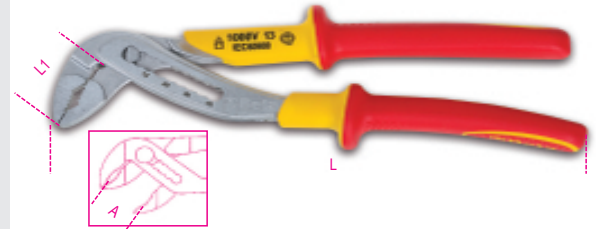

1048MQ

Pinze regolabili a cerniera chiusa, isolate 1000V

EN60900

• Finitura cromata

📦 460 g

	art.	L mm	A max mm	L1 mm
010480315	1048MQ250	250	48	39