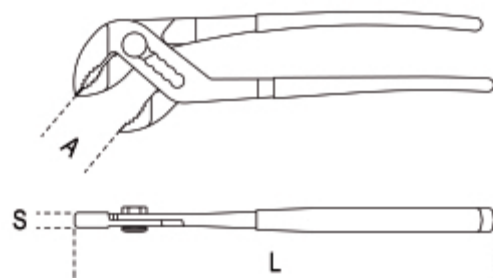

1046BA

pinze regolabili, cerniera a cremagliera antiscintilla

art.	L mm	A max mm	A1 mm	S mm	g
010460801	250	32	8,7	10,0	330
★ 010460803	300	52	10,0	11,5	610