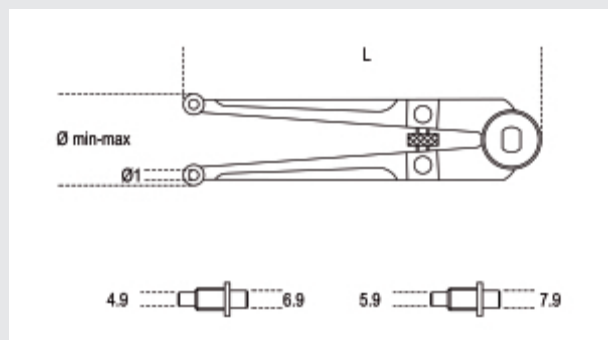

**chiavi a compasso con naselli tondi per ghiera con fori di manovra frontali
cromate naselli bruniti**

- Fornita con 2 coppie di naselli per coprire 4 misure di ghiera.

art.	Ø mm	L mm	Ø mm	g
001000001	4,9-5,9	250	18÷100	641