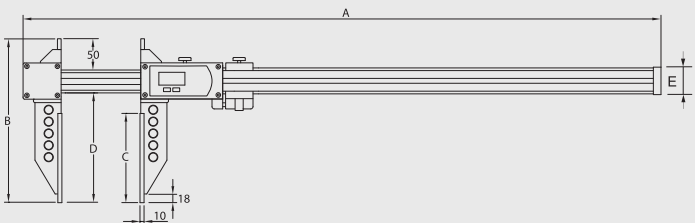

Cod.	Campo mm	A mm	B mm	C mm	D mm	E mm	kg
AA0401000150	0 ÷ 1000	1310	230	125	150	47 x 16	2,5
AA0401000300			397	240	300		2,8
AA0401000500			597	440	500		3,2
AA0401500150	0 ÷ 1500	1810	247	125	150		3,3
AA0401500200			297	160	200		3,5
AA0401500300			397	240	300		3,9
AA0401500500			597	440	500		3,3
AA0402000150	0 ÷ 2000	2310	247	125	150		3,5
AA0402000200			297	160	200		3,7
AA0402000300			397	240	300		4,1
AA0402000500	0 ÷ 2500	2810	297	160	200		3,7
AA0402500300			397	240	300		3,9
AA0403000200	0 ÷ 3000	3310	297	160	200	4	
AA0403000300			397	240	300	4,2	
AA0403500200	0 ÷ 3500	3810	297	160	200	4,9	
AA0403500300			397	240	300	5,1	
AA0404000200	0 ÷ 4000	4310	297	160	200	5,8	
AA0404000300			397	240	300	6	
AA0404500200	0 ÷ 4500	4810	297	160	200	6,5	
AA0404500300			397	240	300	7	
AA0405000200	0 ÷ 5000	5310	297	160	200	7,2	
AA0405000300			397	240	300	7,4	

ACC01002	Cavo di collegamento OPTO-USB / Cable de conexión OPTO-USB
ACC01003	Cavo bidirezionale OPTO-RS232 / Cable bidireccional OPTO-RS232
ACC02001	Batteria 3V CR2032 / Bateria 3V CR2032

MEGALine

Calibro digitale in fibra di carbonio IP54 con preset.

Accuratezza $\pm 0,03$ mm (1000). Risoluzione 0,01 mm.
 Struttura in fibra di carbonio per combinare peso ridotto e rigidità su lunghezze elevate. Becchi in acciaio inox con rivestimento TiN, protetto da polveri e spruzzi di liquidi, elettronica svizzera. Dotato di corsoio con vite di bloccaggio, display LCD di grandi dimensioni, regolazione micrometrica.

Pie de rey digital de fibra de carbono IP54 con preset.

Precisión $\pm 0,03$ mm (1000). Resolución 0,01 mm.
 Estructura de fibra de carbono para combinar el peso reducido y la rigidez con la elevada longitud. Mordazas de acero inoxidable con revestimiento TiN, protegido del polvo y de las salpicaduras de líquidos, electrónica suiza. Equipado con corredera con tornillo de bloqueo, pantalla LCD de grandes dimensiones, regulación micrométrica.