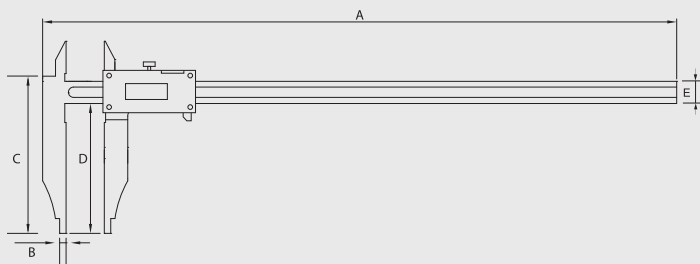

ACC01000	Connettore Proximity RS232 / Conector Proximity RS232
ACC01001	Connettore Proximity USB / Conector Proximity USB
ACC02001	Batteria 3V CR2032 / Bateria 3V CR2032

MEGALine

Calibro digitale IP67 con preset.

Accuratezza $\pm 0,03$ mm. Risoluzione 0,01 mm.

Electronica svizzera, protetto da polveri ed immersione in liquidi, corsoio con vite di bloccaggio.

Pie de rey digital IP67 con preset.

Precisi3n $\pm 0,03$ mm. Resoluci3n 0,01 mm.

Electr3nica suiza, protegido del polvo y de la inmersi3n en l3quidos, corredera con tornillo de bloqueo.