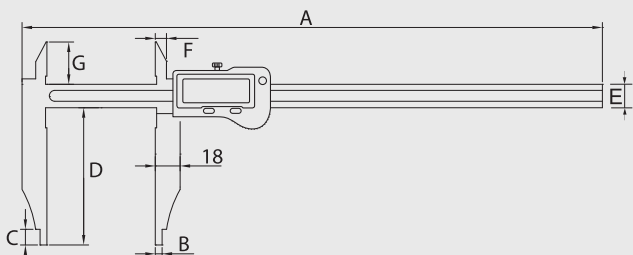

TECHNICAL SPECIFICATIONS

Cod.	Campo mm	A mm	B mm	C mm	D mm	E mm	F mm	G mm	kg
AA034300	0 ÷ 300	425	5	11,5	100	17 x 5	8	31	720
AA034400	0 ÷ 400	525							820
AA034500	0 ÷ 500	625							920

TOP quality

ACC01000	Connettore Proximity RS232 / Conector Proximity RS232
ACC01001	Connettore Proximity USB / Conector Proximity USB
ACC02001	Batteria 3V CR2032 / Bateria 3V CR2032

TECHNICAL SPECIFICATIONS

Cod.	Campo mm	A mm	B mm	C mm	D mm	E mm	kg
AA031500150	0 ÷ 500	660	5	177	150	27 x 7	2,25
AA031600150	0 ÷ 600	800					2,65
AA031800150	0 ÷ 800	1000					2,95
AA0311000150	0 ÷ 1000	1200	10				3,15

Accuratezza $\pm 0,03$ mm. Risoluzione 0,01 mm.

Electronica svizzera, protetto da polveri ed immersione in liquidi, corsoio con vite di bloccaggio.

Pie de rey digital IP67 con preset.

Precisi3n $\pm 0,03$ mm. Resoluci3n 0,01 mm.

Electr3nica suiza, protegido del polvo y de la inmersi3n en l3quidos, corredera con tornillo de bloqueo.

ON/OFF	✓
Zero	✓
ABS	✓
Preset	✓
Sleep	✓
Hold	✓

MEGALine

Calibro digitale IP67 preset.

Accuratezza $\pm 0,04$ mm. Risoluzione 0,01 mm.