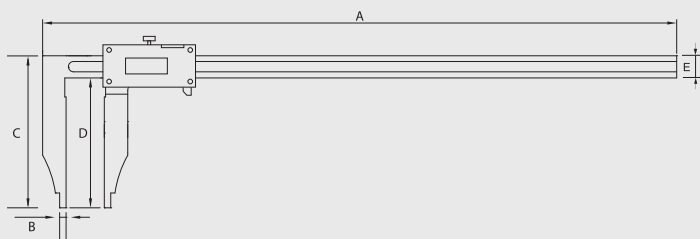

TECHNICAL SPECIFICATIONS

Cod.	Campo mm	A mm	B mm	C mm	D mm	E mm	kg
AA029300	0 + 300	425	5	117	100	17 x 5	720
AA029400	0 + 400	525					820
AA029500	0 + 500	625					920
AA029600	0 + 600	725					1020

ACC01000	Connettore Proximity RS232 / Conector Proximity RS232
ACC01001	Connettore Proximity USB / Conector Proximity USB
ACC02001	Batteria 3V CR2032 / Bateria 3V CR2032

TECHNICAL SPECIFICATIONS

Cod.	Campo mm	A mm	B mm	C mm	D mm	E mm	kg
AA033500125	0 + 500	660	5	148	125	23 x 6	2,05
AA033500150				177	150	27 x 7	2,25
AA033600125	0 + 600	800		148	125	23 x 6	2,45
AA033600150							2,65
AA033800150	0 + 800	1000	177	150	27 x 7	2,95	
AA0331000150	0 + 1000	1200	10				3,15

Accuratezza $\pm 0,03$ mm. Risoluzione 0,01 mm.

Elettronica svizzera, protetto da polveri ed immersione in liquidi, corsoio con vite di bloccaggio.

Pie de rey digital IP67 con preset.

Precisi3n $\pm 0,03$ mm. Resoluci3n 0,01 mm.

Electr3nica suiza, protegido del polvo y de la inmersi3n en l3quidos, corredera con tornillo de bloqueo.

ON/OFF	✓
Zero	✓
ABS	✓
Preset	✓
Sleep	✓
Hold	✓

MEGALine

Calibro digitale IP67 con preset.

Accuratezza $\pm 0,04$ mm. Risoluzione 0,01 mm.