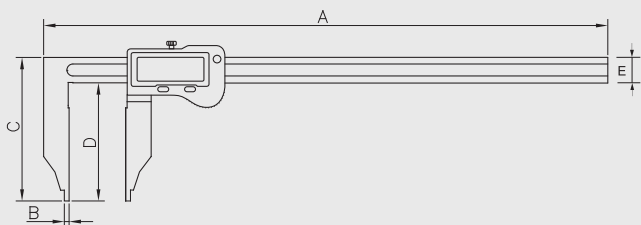

TECHNICAL SPECIFICATIONS

Cod.	Campo mm	A mm	B mm	C mm	D mm	E mm	kg
AA029300	0 + 300	425	5	117	100	17 x 5	720
AA029400	0 + 400	525					820
AA029500	0 + 500	625					920
AA029600	0 + 600	725					1020

ACC01000	Connettore Proximity RS232 / Conector Proximity RS232
ACC01001	Connettore Proximity USB / Conector Proximity USB
ACC02001	Batteria 3V CR2032 / Bateria 3V CR2032

TECHNICAL SPECIFICATIONS

Cod.	Campo mm	A mm	B mm	C mm	D mm	E mm	kg
AA033500125	0 + 500	660	5	148	125	23 x 6	2,05
AA033500150				177	150	27 x 7	2,25
AA033600125	0 + 600	800		148	125	23 x 6	2,45
AA033600150							2,65
AA033800150	0 + 800	1000	177	150	27 x 7	2,95	
AA0331000150	0 + 1000	1200	10				3,15

Accuratezza $\pm 0,03$ mm. Risoluzione 0,01 mm.

Elettronica svizzera, protetto da polveri ed immersione in liquidi, corsoio con vite di bloccaggio.

Pie de rey digital IP67 con preset.

Precisi3n $\pm 0,03$ mm. Resoluci3n 0,01 mm.

Electr3nica suiza, protegido del polvo y de la inmersi3n en l3quidos, corredera con tornillo de bloqueo.

ON/OFF	✓
Zero	✓
ABS	✓
Preset	✓
Sleep	✓
Hold	✓

MEGALine

Calibro digitale IP67 con preset.

Accuratezza $\pm 0,04$ mm. Risoluzione 0,01 mm.