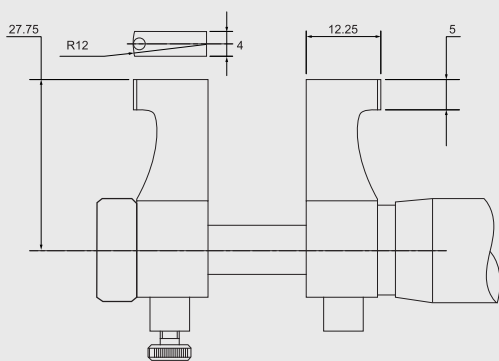

## TECHNICAL SPECIFICATIONS

Cod.	Campo mm	Anello di taratura Anillo de calibrado mm
BA11050	25 + 50	✓
BA11075	50 + 75	-
BA110100	75 + 100	

ACC02002	Batteria 1.5V LR44 / Bateria 1.5V LR44
----------	--

## TECHNICAL SPECIFICATIONS

Cod.	Campo mm	Anello di taratura Anillo de calibrado	Risoluzione Resolución mm
BB24550	25 + 50	✓	0,01
BB24575	50 + 75	-	
BB245100	75 + 100		

### Micrometro digitale IP65 per interni.

Risoluzione 0,001 mm.  
Protetto contro la penetrazione di polveri e spruzzi di liquidi.