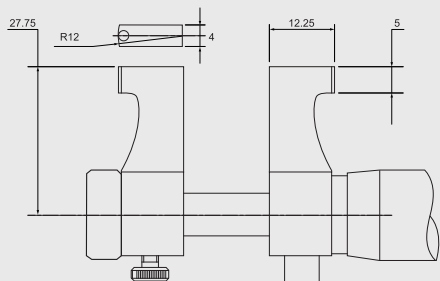

## TECHNICAL SPECIFICATIONS

Cod.	Campo mm	Anello di taratura Anillo de calibrado mm
BA11050	25 + 50	✓
BA11075	50 + 75	-
BA110100	75 + 100	

ACC02002	Batteria 1.5V LR44 / Bateria 1.5V LR44
----------	--

## TECHNICAL SPECIFICATIONS

Cod.	Campo mm	Anello di taratura Anillo de calibrado	Risoluzione Resolución mm
BB24550	25 + 50	✓	0,01
BB24575	50 + 75	-	
BB245100	75 + 100		