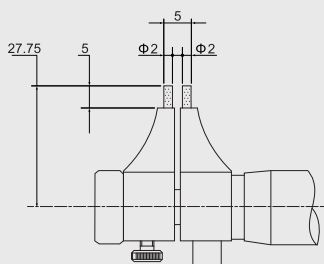

TECHNICAL SPECIFICATIONS

| Cod. | Campo mm | Accuratezza Precisión mm |
|---------|-------------|--------------------------------|
| BA10530 | 5 ÷ 30 | ± 0,003 |

| | |
|----------|--|
| ACC02002 | Batteria 1.5V LR44 / Bateria 1.5V LR44 |
|----------|--|

TECHNICAL SPECIFICATIONS

| Cod. | Campo mm | Anello di taratura Anillo de calibrado | Risoluzione Resolución mm |
|---------|-------------|---|---------------------------------|
| BB24330 | 5 ÷ 30 | ✓ | 0,01 |

Exacto

Micrometro digitale IP65 per interni.

Risoluzione 0,001 mm.
Protetto contro la penetrazione di polveri e spruzzi di liquidi.

Micrómetro digital IP65 para interiores.

Resolución 0,001 mm.
Protegido contra la penetración de polvo y salpicaduras de líquidos.