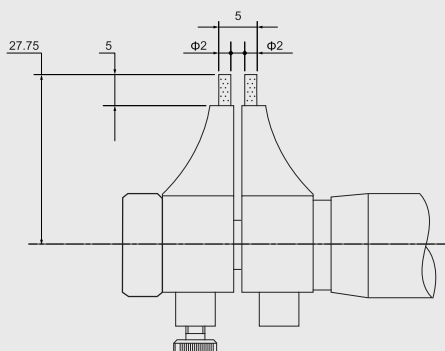

TECHNICAL SPECIFICATIONS

| Cod. | Campo mm | Accuratezza Precisión mm |
|---------|-------------|--------------------------------|
| BA10530 | 5 ÷ 30 | ± 0,003 |

| | |
|----------|--|
| ACC02002 | Batteria 1.5V LR44 / Bateria 1.5V LR44 |
|----------|--|

TECHNICAL SPECIFICATIONS

| Cod. | Campo mm | Anello di taratura Anillo de calibrado | Risoluzione Resolución mm |
|---------|-------------|---|---------------------------------|
| BB24330 | 5 ÷ 30 | ✓ | 0,01 |

Exacto

Micrometro digitale IP65 per interni.

Risoluzione 0,001 mm.
Protetto contro la penetrazione di polveri e spruzzi di liquidi.

Micrómetro digital IP65 para interiores.

Resolución 0,001 mm.
Protegido contra la penetración de polvo y salpicaduras de líquidos.