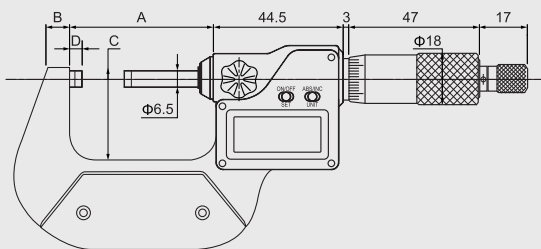

TECHNICAL SPECIFICATIONS

| Cod. | Campo mm | Accuratezza Precisión mm | A mm | B mm | C mm | D mm |
|----------|-----------|-----------------------------|-------|------|-------|------|
| BA02525 | 0 ÷ 25 | ± 0,001 | 34,5 | 6 | 25 | 3 |
| BA02550 | 25 ÷ 50 | | 59,5 | 8 | 32 | |
| BA02575 | 50 ÷ 75 | | 84,5 | | 44,5 | |
| BA025100 | 75 ÷ 100 | ± 0,002 | 109,5 | 10 | 57 | 3 |
| BA025125 | 100 ÷ 125 | | 135 | | 70 | |
| BA025150 | 125 ÷ 150 | | 160,5 | | 82 | |
| BA025175 | 150 ÷ 175 | ± 0,003 | 186 | 12 | 94,5 | 5,5 |
| BA025200 | 175 ÷ 200 | | 211,5 | | 107 | |
| BA025225 | 200 ÷ 225 | ± 0,004 | 236 | 23 | 129 | |
| BA025250 | 225 ÷ 250 | | 261,5 | | 142,5 | |
| BA025275 | 250 ÷ 275 | ± 0,005 | 287 | 23 | 155 | |
| BA025300 | 275 ÷ 300 | | 310 | | 170 | |

| | |
|----------|--|
| ACC02002 | Batteria 1.5V LR44 / Bateria 1.5V LR44 |
|----------|--|

TECHNICAL SPECIFICATIONS

| Cod. | Campo mm | Accuratezza Precisión mm | A mm | B mm | L mm | W mm | H mm |
|---------|----------|-----------------------------|------|-------|------|------|------|
| BA02725 | 0 ÷ 25 | ± 0,003 | 22,5 | 155 | 60,2 | 27,3 | 27,3 |
| BA02750 | 25 ÷ 50 | | 31 | 185,4 | 77,9 | | |

| | |
|----------|--|
| ACC02002 | Batteria 1.5V LR44 / Bateria 1.5V LR44 |
|----------|--|

Exacto

Micrometro digitale IP65.

Risoluzione 0,001 mm.

Grado di protezione contro la penetrazione di polvere e liquidi, funzione ABS per ritorno alla scala assoluta. Arco verniciato. Superfici di contatto in MD.

Micrómetro digital IP65.

Resolución 0,001 mm.

Grado de protección contra la penetración de polvo y líquidos, función ABS para el retorno a la escala absoluta. Arco barnizado. Superficies de contacto en MD.