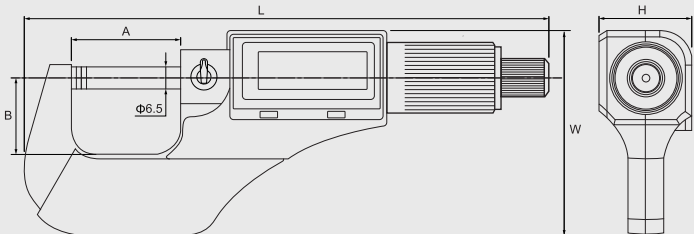

TECHNICAL SPECIFICATIONS

| Cod. | Campo mm | Accuratezza Precisión mm | A mm | B mm | C mm | D mm |
|----------|-----------|-----------------------------|-------|------|-------|------|
| BA02525 | 0 ÷ 25 | ± 0,001 | 34,5 | 6 | 25 | 3 |
| BA02550 | 25 ÷ 50 | | 59,5 | 8 | 32 | |
| BA02575 | 50 ÷ 75 | | 84,5 | | 44,5 | |
| BA025100 | 75 ÷ 100 | ± 0,002 | 109,5 | 10 | 57 | 3 |
| BA025125 | 100 ÷ 125 | | 135 | | 70 | |
| BA025150 | 125 ÷ 150 | | 160,5 | | 82 | |
| BA025175 | 150 ÷ 175 | ± 0,003 | 186 | 12 | 94,5 | 5,5 |
| BA025200 | 175 ÷ 200 | | 211,5 | | 107 | |
| BA025225 | 200 ÷ 225 | ± 0,004 | 236 | 23 | 129 | |
| BA025250 | 225 ÷ 250 | | 261,5 | | 142,5 | |
| BA025275 | 250 ÷ 275 | ± 0,005 | 287 | 23 | 155 | |
| BA025300 | 275 ÷ 300 | | 310 | | 170 | |

| | |
|----------|--|
| ACC02002 | Batteria 1.5V LR44 / Bateria 1.5V LR44 |
|----------|--|

TECHNICAL SPECIFICATIONS

| Cod. | Campo mm | Accuratezza Precisión mm | A mm | B mm | L mm | W mm | H mm |
|---------|----------|-----------------------------|------|-------|------|------|------|
| BA02725 | 0 ÷ 25 | ± 0,003 | 22,5 | 155 | 60,2 | 27,3 | 27,3 |
| BA02750 | 25 ÷ 50 | | 31 | 185,4 | 77,9 | | |

| | |
|----------|--|
| ACC02002 | Batteria 1.5V LR44 / Bateria 1.5V LR44 |
|----------|--|

Exacto

Micrometro digitale IP65.

Risoluzione 0,001 mm.

Grado di protezione contro la penetrazione di polvere e liquidi, funzione ABS per ritorno alla scala assoluta. Arco verniciato. Superfici di contatto in MD.

Micrómetro digital IP65.

Resolución 0,001 mm.

Grado de protección contra la penetración de polvo y líquidos, función ABS para el retorno a la escala absoluta. Arco barnizado. Superficies de contacto en MD.