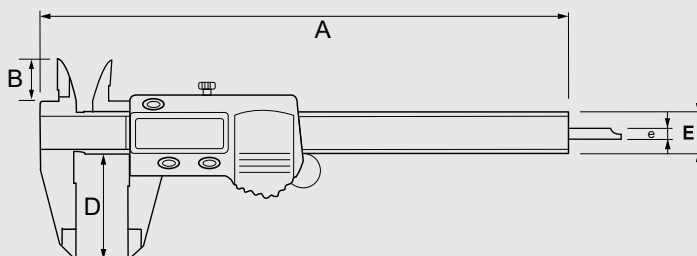

TECHNICAL SPECIFICATIONS

Cod.	Asta Vara	Campo mm	A mm	B mm	D mm	e mm	E mm		
AA020150T	●	0 ÷ 150	235	16	40	ø 1,5	16 x 4	170	
AA020150P	■					3,8 x 1,3			
AA020200	■	0 ÷ 200	290	18	50	4,8 x 2,8			200
AA020300	■	0 ÷ 300	380		62				270

ACC02001	Batteria 3V CR2032 / Bateria 3V CR2032
ACC03001	Base di profondità / Base de profundidad
ACC05SET	Becchi / Mordazas

TECHNICAL SPECIFICATIONS

Cod.	Campo mm	A mm	B mm	C mm	D mm	e mm	E mm	
AA021100	0 ÷ 100	235	18	15	30	3,7	16	150
AA021150	0 ÷ 150				40			
AA021200	0 ÷ 200	285	16	50	200			
AA021300	0 ÷ 300	400	21	17	62			

ACC02001	Batteria 3V CR2032 / Bateria 3V CR2032
ACC03001	Base di profondità / Base de profundidad
ACC05SET	Becchi / Mordazas

PICKall

Calibro digitale.

Accuratezza $\pm 0,01$ mm. Risoluzione 0,01 mm.

Accensione e spegnimento automatici e con pulsante, 4 funzioni di misurazione, azzeramento in qualunque posizione, corsoio con rullo di regolazione e vite di bloccaggio.

Pie de rey digital.

Precisión $\pm 0,01$ mm. Resolución 0,01 mm.

Encendido y apagado automáticos y con pulsador, 4 funciones de medición, puesta a cero en cualquier posición, corredera con rodillo de regulación y tornillo de bloqueo.