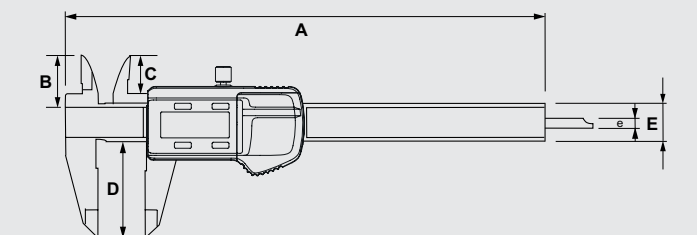

TECHNICAL SPECIFICATIONS

Cod.	Asta Vara	Campo mm	A mm	B mm	D mm	e mm	E mm		
AA020150T	●	0 ÷ 150	235	16	40	ø 1,5	16 x 4	170	
AA020150P	■					3,8 x 1,3			
AA020200	■	0 ÷ 200	290	18	50	4,8 x 2,8			200
AA020300	■	0 ÷ 300	380		62				270

ACC02001	Batteria 3V CR2032 / Bateria 3V CR2032
ACC03001	Base di profondità / Base de profundidad
ACC05SET	Becchi / Mordazas

TECHNICAL SPECIFICATIONS

Cod.	Campo mm	A mm	B mm	C mm	D mm	e mm	E mm	
AA021100	0 ÷ 100	235	18	15	30	3,7	16	150
AA021150	0 ÷ 150				40			
AA021200	0 ÷ 200	285	16	50	200			
AA021300	0 ÷ 300	400	21	17	62			

Pie de rey digital.

Precisión $\pm 0,01$ mm. Resolución 0,01 mm.

Encendido y apagado automáticos y con pulsador, 4 funciones de medición, puesta a cero en cualquier posición, corredera con rodillo de regulación y tornillo de bloqueo.

Funzione preset inclusa. Unità di misura espressa in mm.

Pie de rey digital con preset.

Precisión $\pm 0,03$ mm. Resolución 0,01 mm.

Pulsador de encendido y apagado (ON/OFF), puesta a cero en cualquier posición y tornillo de bloqueo.