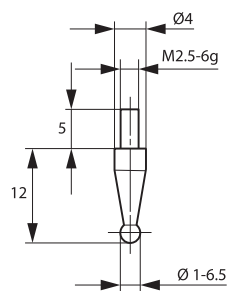

TECHNICAL SPECIFICATIONS

Cod.	Descrizione Descripción
CC05025	Puntalini sferici Ø 2,5 mm Puntas esféricas Ø 2,5 mm

Puntalini intercambiabili a sfera.

Coppia di puntalini intercambiabili con sfere calibrate in metallo duro per calibri e comparatori.

Puntas intercambiables esféricas.

Par de puntas intercambiables con esferas calibradas de metal duro para calibres y comparadores.

TECHNICAL SPECIFICATIONS

Cod.	Descrizione Descripción
CC0201	Puntalini sferici M2,5 - 6g Serie da Ø 1 - 6,5 Progressione 0,5 Puntas esféricas M2,5 - 6g Serie de Ø 1 - 6,5 Progresión 0,5
CC0201,5	
CC0202	
CC0202,5	
CC0203	
CC0203,5	
CC0204	
CC0204,5	
CC0205	
CC0205,5	
CC0206	
CC0206,5	

Puntalino intercambiabile a sfera.

Puntalino in acciaio MD per calibri e comparatori venduto singolarmente.

Punta intercambiabile esférica.

Punta de acero MD para calibres y comparadores; se vende por separado.

TECHNICAL SPECIFICATIONS

Cod.	Descrizione Descripción
CC0217	Puntalini sferici M2,5 - 6g Serie da Ø 7 - 11,5 Progressione 0,5 Puntas esféricas M2,5 - 6g Serie de Ø 7 - 11,5 Progresión 0,5
CC0217,5	
CC0218	
CC0218,5	
CC0219	
CC0219,5	
CC02110	
CC02110,5	
CC02111	
CC02111,5	