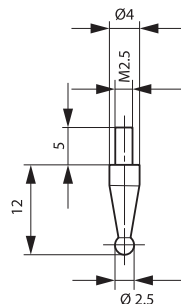

TECHNICAL SPECIFICATIONS

Cod.	Descrizione Descripción
CC05025	Puntalini sferici Ø 2,5 mm Puntas esféricas Ø 2,5 mm

Puntalini intercambiabili a sfera.

Coppia di puntalini intercambiabili con sfere calibrate in metallo duro per calibri e comparatori.

Puntas intercambiables esféricas.

Par de puntas intercambiables con esferas calibradas de metal duro para calibres y comparadores.

TECHNICAL SPECIFICATIONS

Cod.	Descrizione Descripción
CC0201	Puntalini sferici M2,5 - 6g Serie da Ø 1 - 6,5 Progressione 0,5 Puntas esféricas M2,5 - 6g Serie de Ø 1 - 6,5 Progresión 0,5
CC0201,5	
CC0202	
CC0202,5	
CC0203	
CC0203,5	
CC0204	
CC0204,5	
CC0205	
CC0205,5	
CC0206	
CC0206,5	

Puntalino intercambiabile a sfera.

Puntalino in acciaio MD per calibri e comparatori venduto singolarmente.

Punta intercambiabile esférica.

Punta de acero MD para calibres y comparadores; se vende por separado.

TECHNICAL SPECIFICATIONS

Cod.	Descrizione Descripción
CC0217	Puntalini sferici M2,5 - 6g Serie da Ø 7 - 11,5 Progressione 0,5 Puntas esféricas M2,5 - 6g Serie de Ø 7 - 11,5 Progresión 0,5
CC0217,5	
CC0218	
CC0218,5	
CC0219	
CC0219,5	
CC02110	
CC02110,5	
CC02111	
CC02111,5	