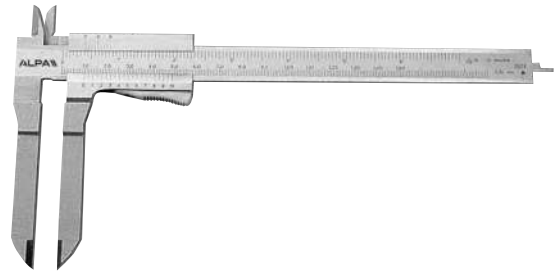

TECHNICAL SPECIFICATIONS

Cod.	Campo mm	A mm	Becchi Mordazas mm	Sezione Sección mm	
AA099150	0 + 150	45	40	16 x 3	170

TOP quality

ACC01000	Connettore Proximity RS232 / Conector Proximity RS232
ACC01001	Connettore Proximity USB / Conector Proximity USB
ACC02001	Batteria 3V CR2032 / Bateria 3V CR2032

Calibro con becchi lunghi.

Accuratezza $\pm 0,04$ mm. Risoluzione 0,05 mm.
Calibro a corsoio con becchi maggiorati per esterni.

Pie de rey con mordazas largas.

Precisión $\pm 0,04$ mm. Resolución 0,05 mm.
Pie de rey con mordazas ampliadas para exteriores.

Calibro per tubi.

Accuratezza $\pm 0,04$ mm. Risoluzione 0,05 mm.
Struttura in acciaio inox cromato, corsoio con bloccaggio a pulsante.

Pie de rey para tubos.

Precisión $\pm 0,04$ mm. Resolución 0,05 mm.
Estructura de acero inoxidable, corredera con pulsador de bloqueo.

MEGALine

Calibro digitale IP67 con becchi lunghi per interni con preset.

Accuratezza $\pm 0,02$ mm. Risoluzione 0,01 mm.
Elettronica svizzera IP67, calibro digitale con becchi lunghi per interni.

Pie de rey digital IP67 con mordazas largas para interiores con preset.