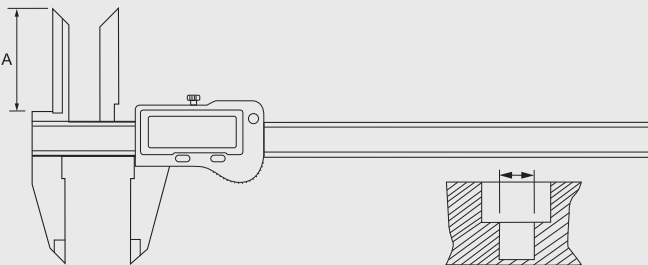

TECHNICAL SPECIFICATIONS

Cod.	Campo mm	A mm	B mm	C mm	e mm	E mm	
AB075150	0 + 150	230	60	10	3,7	16 x 3	200
AB075200	0 + 200	290	80				270

TECHNICAL SPECIFICATIONS

Cod.	Campo mm	A mm	B mm	C mm	e mm	E mm	
AB080150	0 + 150	230	30	3	3,7 x 1,5	16	150
AB080200	0 + 200	280					180

TECHNICAL SPECIFICATIONS

Cod.	Campo mm	A mm	Becchi Mordazas mm	Sezione Sección mm	
AA099150	0 + 150	45	40	16 x 3	170

TOP quality

ACC01000	Connettore Proximity RS232 / Conector Proximity RS232
ACC01001	Connettore Proximity USB / Conector Proximity USB
ACC02001	Batteria 3V CR2032 / Bateria 3V CR2032

Calibro per tubi.

Accuratezza $\pm 0,04$ mm. Risoluzione 0,05 mm.
Struttura in acciaio inox cromato, corsoio con bloccaggio a pulsante.

Pie de rey para tubos.

Precisión $\pm 0,04$ mm. Resolución 0,05 mm.
Estructura de acero inoxidable, corredera con pulsador de bloqueo.

MEGALine

Calibro digitale IP67 con becchi lunghi per interni con preset.

Accuratezza $\pm 0,02$ mm. Risoluzione 0,01 mm.
Elettronica svizzera IP67, calibro digitale con becchi lunghi per interni.

Pie de rey digital IP67 con mordazas largas para interiores con preset.