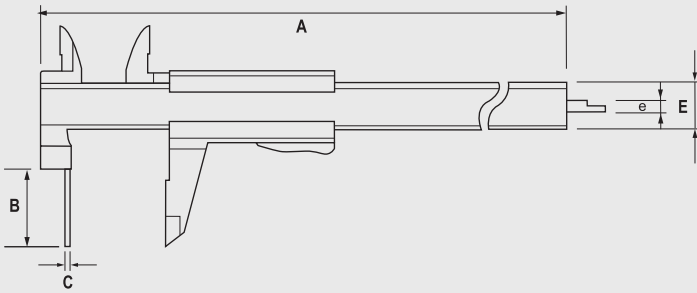

TECHNICAL SPECIFICATIONS

Cod.	Campo mm	A mm	B mm	C mm	e mm	E mm	
AB075150	0 + 150	230	60	10	3,7	16 x 3	200
AB075200	0 + 200	290	80				270

TECHNICAL SPECIFICATIONS

Cod.	Campo mm	A mm	B mm	C mm	e mm	E mm	
AB080150	0 + 150	230	30	3	3,7 x 1,5	16	150
AB080200	0 + 200	280					180

TECHNICAL SPECIFICATIONS

Cod.	Campo mm	A mm	Becchi Mordazas mm	Sezione Sección mm	
AA099150	0 + 150	45	40	16 x 3	170

TOP quality

ACC01000	Connettore Proximity RS232 / Conector Proximity RS232
ACC01001	Connettore Proximity USB / Conector Proximity USB
ACC02001	Batteria 3V CR2032 / Bateria 3V CR2032

Calibro con becchi lunghi.

Accuratezza $\pm 0,04$ mm. Risoluzione 0,05 mm.
Calibro a corsoio con becchi maggiorati per esterni.

Pie de rey con mordazas largas.

Precisión $\pm 0,04$ mm. Resolución 0,05 mm.
Pie de rey con mordazas ampliadas para exteriores.

Calibro per tubi.

Accuratezza $\pm 0,04$ mm. Risoluzione 0,05 mm.
Struttura in acciaio inox cromato, corsoio con bloccaggio a pulsante.

Pie de rey para tubos.

Precisión $\pm 0,04$ mm. Resolución 0,05 mm.
Estructura de acero inoxidable, corredera con pulsador de bloqueo.