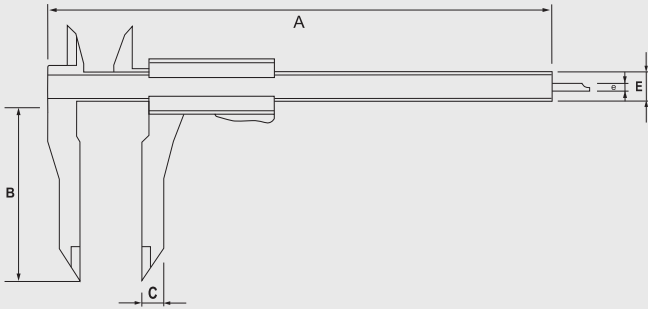

TECHNICAL SPECIFICATIONS

Cod.	Campo mm	A mm	B mm	C mm	e mm	E mm	
AB075150	0 + 150	230	60	10	3,7	16 x 3	200
AB075200	0 + 200	290	80				270

TECHNICAL SPECIFICATIONS

Cod.	Campo mm	A mm	B mm	C mm	e mm	E mm	
AB080150	0 + 150	230	30	3	3,7 x 1,5	16	150
AB080200	0 + 200	280					180

TECHNICAL SPECIFICATIONS

Cod.	Campo mm	A mm	Becchi Mordazas mm	Sezione Sección mm	
AA099150	0 + 150	45	40	16 x 3	170

TOP quality

ACC01000	Connettore Proximity RS232 / Conector Proximity RS232
ACC01001	Connettore Proximity USB / Conector Proximity USB
ACC02001	Batteria 3V CR2032 / Bateria 3V CR2032

Calibro con becchi lunghi.

Accuratezza $\pm 0,04$ mm. Risoluzione 0,05 mm.
Calibro a corsoio con becchi maggiorati per esterni.

Pie de rey con mordazas largas.

Precisión $\pm 0,04$ mm. Resolución 0,05 mm.
Pie de rey con mordazas ampliadas para exteriores.

Calibro per tubi.

Accuratezza $\pm 0,04$ mm. Risoluzione 0,05 mm.
Struttura in acciaio inox cromato, corsoio con bloccaggio a pulsante.

Pie de rey para tubos.

Precisión $\pm 0,04$ mm. Resolución 0,05 mm.
Estructura de acero inoxidable, corredera con pulsador de bloqueo.