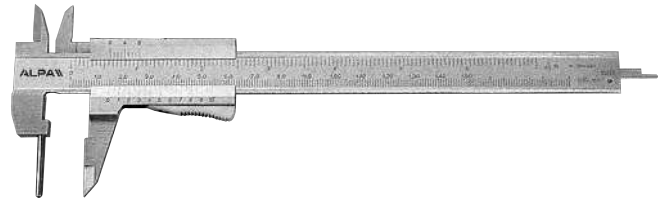

Calibro con becchi lunghi.

Accuratezza $\pm 0,04$ mm. Risoluzione 0,05 mm.
Calibro a corsoio con becchi maggiorati per esterni.

Pie de rey con mordazas largas.

Precisión $\pm 0,04$ mm. Resolución 0,05 mm.
Pie de rey con mordazas ampliadas para exteriores.

Calibro per tubi.

Accuratezza $\pm 0,04$ mm. Risoluzione 0,05 mm.
Struttura in acciaio inox cromato, corsoio con bloccaggio a pulsante.

Pie de rey para tubos.

Precisión $\pm 0,04$ mm. Resolución 0,05 mm.
Estructura de acero inoxidable, corredera con pulsador de bloqueo.

MEGALine

Calibro digitale IP67 con becchi lunghi per interni con preset.

Accuratezza $\pm 0,02$ mm. Risoluzione 0,01 mm.
Elettronica svizzera IP67, calibro digitale con becchi lunghi per interni.

Pie de rey digital IP67 con mordazas largas para interiores con preset.