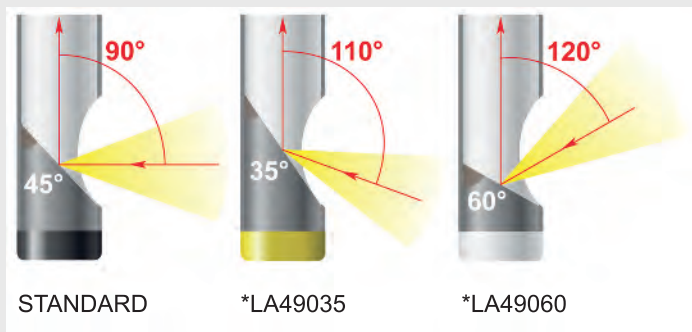

Videoscopio.

Videocámara de inspección, portátil y compacta, que permite al usuario visualizar las aplicaciones en espacios reducidos que normalmente no se pueden ver a simple vista. La unidad de visualización, con pantalla LCD de amplio ángulo de 3,5", permite visualizar, guardar y volver a ver fotografías y videos. Las imágenes también se pueden visualizar directamente en una pantalla TV o se pueden guardar y transferir a un ordenador por medio de un cable USB. Gracias a la tarjeta miniSD se pueden guardar directamente el video o las fotos. Transportable e independiente, resulta óptimo e indispensable para la documentación de daños o para un sencillo diagnóstico. Reproducción inmediata de video o de imágenes registradas directamente en el monitor a color TFT o en un monitor exterior. Transferencia sencilla de archivos a ordenador gracias a la interfaz USB. Prolongación de cámara fotográfica flexible, de 3 m de largo. Microobjetivo gran angular de 5,5 milímetros de diámetro. Luz LED regulable para una óptima iluminación en todas las ocasiones de uso. Además de los espejos que vienen de serie de 45° y 90°, se puede completar el instrumento de manera fácil y sencilla con espejos de diferentes ángulos. Hay disponibles como opción sondas de dimensiones diversas.

CARATTERISTICHE

Sonda semirrigida, resistente a oli e abrasioni
4 led con illuminazione potenziata
Alta velocità di ripresa in video e foto
2 GB di memoria
Menù in italiano
Alta qualità di colori e risoluzione (300.000 pixels)
Compressione: MPEG4
Formato immagine: JPEG (640 x 480)
Formato video: ASF (320 x 240)
Temperatura lavoro: -10° - +70° C
Dimensioni: L94 x W78 x H10 mm

CARACTERÍSTICAS

Sonda semirrigida, resistente a aceites y abrasiones
4 ledes con iluminación potenciada
Alta velocidad de toma de videos y fotos
2 GB de memoria
Menú en español
Alta calidad de colores y resolución (300.000 píxeles)
Compresión: MPEG4
Formato imágenes: JPEG (640 x 480)
Formato videos: ASF (320 x 240)
Temperatura de trabajo: -10° - +70° C
Dimensiones: L94 x W78 x H10 mm

LA4901M	Sonda 1m / Sonda 1m
LA4903M	Sonda 3m / Sonda 3m