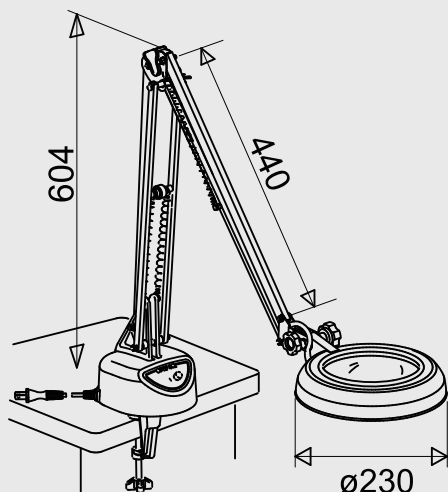

TECHNICAL SPECIFICATIONS

Cod.	Descrizione Descripción	
LA41060L	Illuminatore anulare a LED, regolabile in intensità e accensione a settori, ø 60 mm <i>Iluminador anular de LED, con intensidad regulable y encendido por sectores, ø 60 mm</i>	
LA41260FL	Illuminatore anulare a luce fluorescente, ø 60 mm <i>Iluminador anular con luz fluorescente, ø 60 mm</i>	
LA414L	Generatore di luce a LED 14w di alta potenza, luce bianca pura, regolazione dell'intensità <i>Generador de luz con LED 14w de alta potencia, luz blanca pura, regulación de la intensidad</i>	
LA416DIFF	Coppia di diffusori semirigidi di luce a fibre ottiche L. 500mm <i>Par de difusores semirrigidos de luz de fibra óptica L. 500 mm</i>	
LA418ILL	Illuminatore anulare a fibre ottiche per LA414L ø anello 55 mm <i>Iluminador anular de fibra óptica para LA414L ø anillo 55 mm</i>	

TECHNICAL SPECIFICATIONS

Cod.	Ingrandimento Ampliación	 kg	Dimensione braccia Dimensiones brazos mm
LA950A2X	2x	2,7	-
LA950A4X	4x		
LA950B2X	2x	3,0	1000
LA950B4X	4x		

Cod.	Descrizione Descripción	
LA420TAV	Tavola a movimentazione manuale 185x45 mm corse 56x35 mm <i>Tabla de manipulación manual 185x45 mm carreras 56x35 mm</i>	
LA422TAV	Tavola a movimentazione manuale tramite manopola 180x155 mm corse 75x54 mm <i>Tabla de manipulación manual a través de la manivela 180x155 mm carreras 75x54 mm</i>	
LA424TELE	Telecamera digitale 3.2 Mpixel con attacco tipo C sensore 1/2" <i>Cámara digital de 3.2 Megapíxeles con conexión de tipo C sensor 1/2"</i>	
LA426TELE	Telecamera digitale 5 Mpixel con attacco tipo C sensore 1/2" <i>Cámara digital de 5 Megapíxeles con conexión de tipo C sensor 1/2"</i>	
LA428TAB	Tablet PC 10" touch screen più telecamera 3 Mp attacco tipo C <i>Tablet PC 10" con pantalla táctil y cámara de 3 Mp con conexión de tipo C</i>	