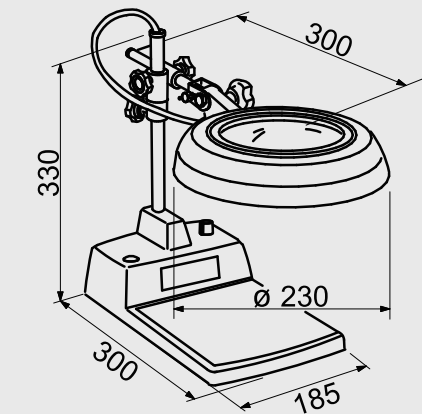

TECHNICAL SPECIFICATIONS

Cod.	Descrizione Descripción	
LA41060L	Illuminatore anulare a LED, regolabile in intensità e accensione a settori, ø 60 mm <i>Iluminador anular de LED, con intensidad regulable y encendido por sectores, ø 60 mm</i>	
LA41260FL	Illuminatore anulare a luce fluorescente, ø 60 mm <i>Iluminador anular con luz fluorescente, ø 60 mm</i>	
LA414L	Generatore di luce a LED 14w di alta potenza, luce bianca pura, regolazione dell'intensità <i>Generador de luz con LED 14w de alta potencia, luz blanca pura, regulación de la intensidad</i>	
LA416DIFF	Coppia di diffusori semirigidi di luce a fibre ottiche L. 500mm <i>Par de difusores semirrigidos de luz de fibra óptica L. 500 mm</i>	
LA418ILL	Illuminatore anulare a fibre ottiche per LA414L ø anello 55 mm <i>Iluminador anular de fibra óptica para LA414L ø anillo 55 mm</i>	

TECHNICAL SPECIFICATIONS

Cod.	Ingrandimento Ampliación	 kg	Dimensione braccia Dimensiones brazos mm
LA950A2X	2x	2,7	-
LA950A4X	4x		
LA950B2X	2x	3,0	1000
LA950B4X	4x		

Cod.	Descrizione Descripción	
LA420TAV	Tavola a movimentazione manuale 185x45 mm corse 56x35 mm <i>Tabla de manipulación manual 185x45 mm carreras 56x35 mm</i>	
LA422TAV	Tavola a movimentazione manuale tramite manopola 180x155 mm corse 75x54 mm <i>Tabla de manipulación manual a través de la manivela 180x155 mm carreras 75x54 mm</i>	
LA424TELE	Telecamera digitale 3.2 Mpixel con attacco tipo C sensore 1/2" <i>Cámara digital de 3.2 Megapíxeles con conexión de tipo C sensor 1/2"</i>	
LA426TELE	Telecamera digitale 5 Mpixel con attacco tipo C sensore 1/2" <i>Cámara digital de 5 Megapíxeles con conexión de tipo C sensor 1/2"</i>	
LA428TAB	Tablet PC 10" touch screen più telecamera 3 Mp attacco tipo C <i>Tablet PC 10" con pantalla táctil y cámara de 3 Mp con conexión de tipo C</i>	