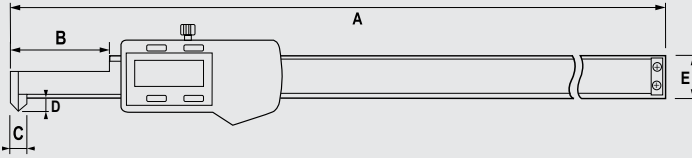

TECHNICAL SPECIFICATIONS

| Cod. | Campo mm | A mm | B mm | C mm | D mm | E mm |  |
|----------|----------|------|------|------|------|------|---|
| AA188125 | 3 ÷ 125 | 236 | 24 | 3 | 4 | 12,5 | 150 |
| AA188200 | 3 ÷ 200 | 310 | | | | | 200 |

| | |
|----------|--|
| ACC02001 | Batteria 3V CR2032 / Bateria 3V CR2032 |
|----------|--|

TECHNICAL SPECIFICATIONS

| Cod. | Campo mm | A mm | B mm | C mm | D mm | E mm |  |
|----------|----------|------|------|------|------|----------|---|
| AA080200 | 0 ÷ 200 | 290 | 4 | 32 | 5 | 16 x 3,5 | 150 |

Calibro digitale per gole interne.

Accuratezza $\pm 0,03$ mm. Risoluzione 0,01 mm.

Accensione e spegnimento con pulsante, azzeramento in qualunque posizione, corsoio con vite di bloccaggio. Adatto alla misura di distanze tra cave interne.

Pie de rey digital para ranuras interiores.

Precisión $\pm 0,03$ mm. Resolución 0,01 mm.

Caja de metal. Pulsador de encendido y apagado, puesta a cero en cualquier posición, corredera con tornillo de bloqueo. Apto para la medición de distancias entre ranuras internas.