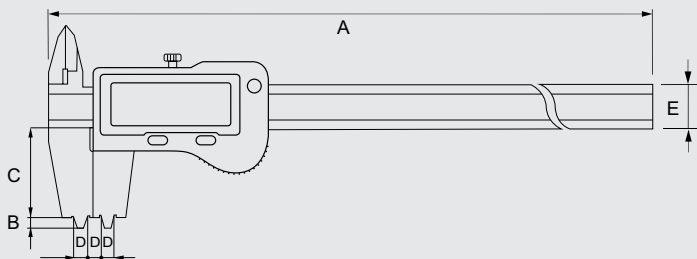

TECHNICAL SPECIFICATIONS

Cod.	Campo mm	A mm	B mm	C mm	D mm	E mm	
AA080200	0 ÷ 200	290	4	32	5	16 x 3,5	150

TOP quality

ACC01000	Connettore Proximity RS232 / Conector Proximity RS232
ACC01001	Connettore Proximity USB / Conector Proximity USB
ACC02001	Batteria 3V CR2032 / Bateria 3V CR2032
ACC09001	Master di azzeramento / Máster de puesta a cero

Calibro digitale per gole interne.

Accuratezza $\pm 0,03$ mm. Risoluzione 0,01 mm.

Accensione e spegnimento con pulsante, azzeramento in qualunque posizione, corsoio con vite di bloccaggio. Adatto alla misura di distanze tra cave interne.

Pie de rey digital para ranuras interiores.

Precisión $\pm 0,03$ mm. Resolución 0,01 mm.

Caja de metal. Pulsador de encendido y apagado, puesta a cero en cualquier posición, corredera con tornillo de bloqueo. Apto para la medición de distancias entre ranuras internas.