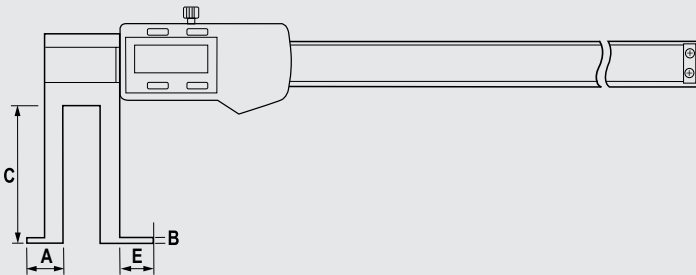

## TECHNICAL SPECIFICATIONS

Cod.	Campo mm	A mm	B mm	C mm	D mm	E mm	F mm	kg
AA179150	14 + 150	235	1	30	5	24	12	0,2
AA179200	15 + 200	285		40			13	0,25
AA179300	17 + 300	400	1,5	50			14	0,5
AA179500	35 + 500	670		120	8		33	1

## TECHNICAL SPECIFICATIONS

Cod.	Campo mm	A mm	B mm	C mm	D mm	E mm	t mm	kg
AA189150	22 + 150	235	1	30	20	16	5	200
AA189200	40 + 200	285	1,5	70	40		7	250

ACC02001	Batteria 3V CR2032 / Bateria 3V CR2032
----------	--

### Calibro digitale per gole interne.

Accuratezza  $\pm 0,05$  mm. Risoluzione 0,01 mm.

Scala cromata opaca, accensione e spegnimento con pulsante (ON/OFF), corsoio con vite di bloccaggio, con tasti per funzione presettaggio.

### Pie de rey digital para ranuras interiores.

Precisión  $\pm 0,05$  mm. Resolución 0,01 mm.

Escala cromada mate, pulsador de encendido y apagado (ON/OFF), corredera con tornillo de bloqueo, con teclas para preconfiguración.