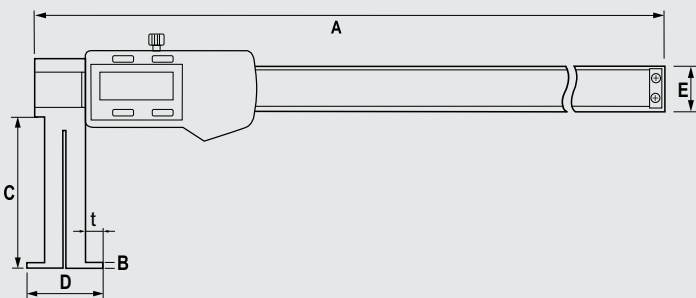

## TECHNICAL SPECIFICATIONS

Cod.	Campo mm	A mm	B mm	C mm	D mm	E mm	F mm	kg
AA179150	14 + 150	235	1	30	5	24	12	0,2
AA179200	15 + 200	285		40			13	0,25
AA179300	17 + 300	400	1,5	50			14	0,5
AA179500	35 + 500	670		120	8		33	1

## TECHNICAL SPECIFICATIONS

Cod.	Campo mm	A mm	B mm	C mm	D mm	E mm	t mm	kg
AA189150	22 + 150	235	1	30	20	16	5	200
AA189200	40 + 200	285	1,5	70	40		7	250

ACC02001	Batteria 3V CR2032 / Bateria 3V CR2032
----------	--

### Calibro digitale per gole interne.

Accuratezza  $\pm 0,05$  mm. Risoluzione 0,01 mm.

Scala cromata opaca, accensione e spegnimento con pulsante (ON/OFF), corsoio con vite di bloccaggio, con tasti per funzione presettaggio.

### Pie de rey digital para ranuras interiores.

Precisión  $\pm 0,05$  mm. Resolución 0,01 mm.

Escala cromada mate, pulsador de encendido y apagado (ON/OFF), corredera con tornillo de bloqueo, con teclas para preconfiguración.