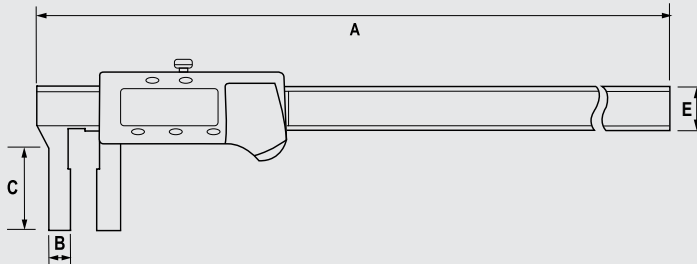

TECHNICAL SPECIFICATIONS

| Cod. | Campo mm | Campo mm | A mm | B mm | C mm | E mm | kg |
|----------|--------------|-------------|------|------|------|------|-----|
| AA077300 | 40 ÷ 300 int | 0 ÷ 300 ext | 430 | 12 | 75 | 19 | 0,8 |
| AA077500 | 50 ÷ 500 int | 0 ÷ 500 out | 680 | 16 | 88 | 23 | 1 |

| | |
|----------|--|
| ACC02001 | Batteria 3V CR2032 / Bateria 3V CR2032 |
|----------|--|

TECHNICAL SPECIFICATIONS

| Cod. | Campo Ø1 - Ø6,5 mm | Campo Ø7 - Ø12 mm | A mm | B mm | C mm | D mm | e mm | E mm | kg |
|----------|--------------------|-------------------|------|------|------|-------|------|------|-----|
| AA176150 | 34 ÷ 150 | 46 ÷ 150 | 235 | 5 | 50 | 12/18 | 3,7 | 23 | 170 |
| AA176200 | 34 ÷ 200 | 46 ÷ 200 | 285 | | | | | | 200 |

Pie de rey digital con puntas intercambiables.

Precisión $\pm 0,05$ mm. Resolución 0,01 mm.

Escala cromada mate, pulsador (ON/OFF), puesta a cero en cualquier posición, puesta a cero incremental y retorno a la escala absoluta (ABS), corredera con tornillo de regulación micrométrica y tornillo de bloqueo; con un par de puntas roscadas M2,5. Puntas diferentes que se encargan por separado.

Pie de rey digital con puntas intercambiables.

Precisión $\pm 0,05$ mm. Resolución 0,01 mm.

Escala cromada mate, pulsador (ON/OFF), puesta a cero en cualquier posición, corredera con tornillo de bloqueo, con teclas para preconfiguración. Las puntas se encargan por separado.