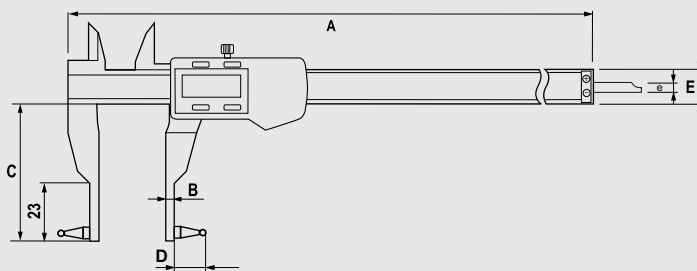

| | |
|----------|--|
| ACC02001 | Batteria 3V CR2032 / Bateria 3V CR2032 |
|----------|--|

TECHNICAL SPECIFICATIONS

| Cod. | Campo Ø1 - Ø6,5 mm | Campo Ø7 - Ø12 mm | A mm | B mm | C mm | D mm | e mm | E mm | kg |
|----------|--------------------|-------------------|------|------|------|-------|------|------|-----|
| AA176150 | 34 ÷ 150 | 46 ÷ 150 | 235 | 5 | 50 | 12/18 | 3,7 | 23 | 170 |
| AA176200 | 34 ÷ 200 | 46 ÷ 200 | 285 | | | | | | 200 |

| | |
|----------|--|
| ACC02001 | Batteria 3V CR2032 / Bateria 3V CR2032 |
|----------|--|

Calibro digitale con puntalini intercambiabili.

Accuratezza $\pm 0,05$ mm. Risoluzione 0,01 mm.

Scala cromata opaca, pulsante (ON/OFF), azzeramento in qualunque posizione, azzeramento incrementale e ritorno alla scala assoluta (ABS), corsoio con vite di regolazione micrometrica e vite di bloccaggio, fornito con una coppia di puntalini cilindrici filetto M2,5. Puntalini diversi da ordinare separatamente.

Pie de rey digital con puntas intercambiables.

Precisión $\pm 0,05$ mm. Resolución 0,01 mm.

Escala cromada mate, pulsador (ON/OFF), puesta a cero en cualquier posición, puesta a cero incremental y retorno a la escala absoluta (ABS), corredera con tornillo de regulación micrométrica y tornillo de bloqueo; con un par de puntas roscadas M2,5. Puntas diferentes que se encargan por separado.

Pie de rey digital con puntas intercambiables.

Precisión $\pm 0,05$ mm. Resolución 0,01 mm.

Escala cromada mate, pulsador (ON/OFF), puesta a cero en cualquier posición, corredera con tornillo de bloqueo, con teclas para preconfiguración. Las puntas se encargan por separado.