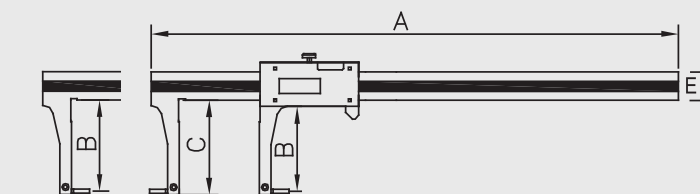

ACC01002	Cavo di collegamento OPTO-USB / Cable de conexión OPTO-USB
ACC01003	Cavo bidirezionale OPTO-RS232 / Cable bidireccional OPTO-RS232
ACC02001	Batteria 3V CR2032 / Bateria 3V CR2032

MEGALine

Calibro digitale per gole interne/esterne con preset IP67.

Accuratezza $\pm 0,02$ mm (250). Risoluzione 0,01 mm.

Elettronica svizzera. Protetto da polveri ed immersione in liquidi, accensione e spegnimento con pulsante, azzeramento in qualunque posizione, corsoio con vite di bloccaggio, puntalini intercambiabili. Articolo AA084250 fornito con coppia di spine temprate $\varnothing 2,5$ mm. Articoli AA084350, AA084450 forniti con coppia di spine temprate $\varnothing 3,5$ mm.

Pie de rey digital para ranuras internas/externas con preset IP67

Precisión $\pm 0,02$ mm (250). Resolución 0,01 mm.

Electrónica suiza. Protegido del polvo y de la inmersión en líquidos, pulsador de encendido y apagado, puesta a cero en cualquier posición, corredera con tornillo de bloqueo, puntas intercambiables. Artículo AA084250 suministrado con par de clavijas templadas $\varnothing 2,5$ mm. Artículos AA084350 AA084450 suministrados con par de clavijas templadas $\varnothing 3,5$ mm.

Puntalini disponibili a pag. A. 34 - 35

Puntas disponibles en la pág A. 34 - 35