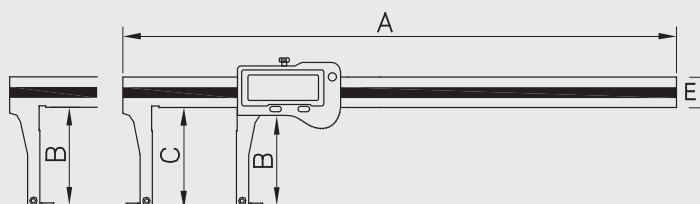

TECHNICAL SPECIFICATIONS

Cod.	Campo int./ext. mm	A mm	B int./ext. mm	C mm	E mm	
AA084250	24 ÷ 250 / 0 ÷ 210	332	52 / 61	64	16,5 x 4,5	260
AA084350	42 ÷ 400 / 0 ÷ 320	470	96 / 100	103	17 x 5	560
AA084450	42 ÷ 500 / 0 ÷ 420	570				650

TOP quality

ACC01000	Connettore Proximity RS232 / Conector Proximity RS232
ACC01001	Connettore Proximity USB / Conector Proximity USB
ACC02001	Batteria 3V CR2032 / Bateria 3V CR2032

TECHNICAL SPECIFICATIONS

Cod.	Campo int./ext. mm	A mm	B int./ext. mm	C mm	E mm	
AA081650	42 ÷ 650 / 0 ÷ 570	720	96 / 100	103	22 x 5	740

TOP quality