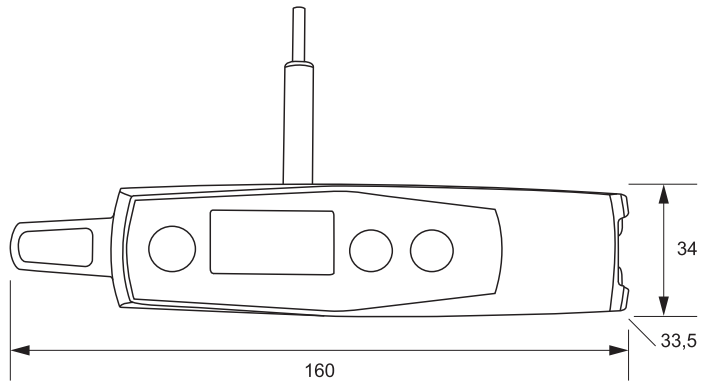

LA252BATT	Batteria ricaricabile 2,4V-750 MA Bateria recargable 2,4V-750 MA
LA252CBATT	Caricabatterie Cargador

LA252PR50	Prolunga 50 mm Extensión 50 mm
LA252PR100	Prolunga 100 mm Extensión 100 mm

LA252016	Tastatore per superfici piane SB21 Palpador SB21 para superficies planas
LA252022	Tastatore per piani e fori SB31 Palpador para planos y orificios SB31
LA252090	Tastatore standard per superfici 90° SB51 Palpador standard para superficies 90° SB51

CD040C	Stativo per LA255TS7 - LA249FIX - LA250DIS - LA251LITE Tripode para LA255TS7 - LA249FIX - LA250DIS - LA251LITE
--------	---

## TECHNICAL SPECIFICATIONS

Cod.	Descrizione Descripción	g
LA251LITE	Rugosimetro portatile Rugosimetro portátil	200

Campo di misura Campo de medida	± 200 µm
Risoluzione Resolución	0,001 µm
Corsa di esplorazione Carrera de exploración	fino a 16 mm hasta 16 mm
Lunghezza di cut off Longitud del corte	0,25 - 0,8 - 2,5 mm
Unità di misura Unidad de medida	mm/inch