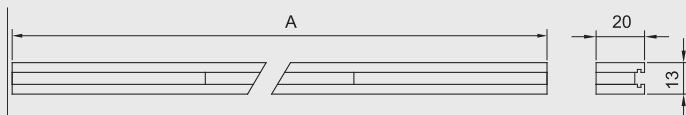

TECHNICAL SPECIFICATIONS

Cod.	A mm	
ACC08001	400	570
ACC08002	500	690
ACC08003	600	830