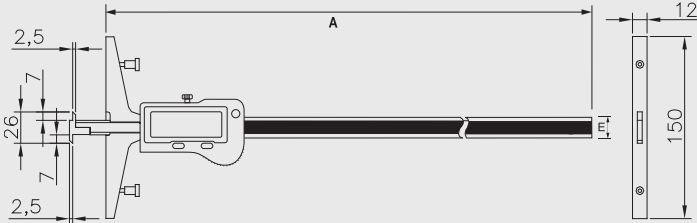

TECHNICAL SPECIFICATIONS

Cod.	Campo mm	A mm	E mm	
AA064300	0 ÷ 300	410	12 x 4	430
AA064400	0 ÷ 400	510		465
AA064500	0 ÷ 500	610		495
AA064600	0 ÷ 600	710		530
AA064800	0 ÷ 800	910		580
AA0641000	0 ÷ 1000	1110		630

TOP quality

ACC01000	Connettore Proximity RS232 / Conector Proximity RS232
ACC01001	Connettore Proximity USB / Conector Proximity USB
ACC02001	Batteria 3V CR2032 / Bateria 3V CR2032
ACC08001	Ponte mobile 400 x 13mm / Puente móvil 400 x 13 mm
ACC08002	Ponte mobile 500 x 13mm / Puente móvil 500 x 13 mm
ACC08003	Ponte mobile 600 x 13mm / Puente móvil 600 x 13 mm

TECHNICAL SPECIFICATIONS

Cod.	Descrizione / Descripción	
ACC20001	Piedino per calibro di profondità tipo A Pie para calibre de profundidad tipo A	
ACC20002	Piedino per calibro di profondità tipo B Pie para calibre de profundidad tipo B	
ACC20003	Piedino per calibro di profondità tipo C Pie para calibre de profundidad tipo C	
ACC20004	Piedino per calibro di profondità tipo D Pie para calibre de profundidad tipo D