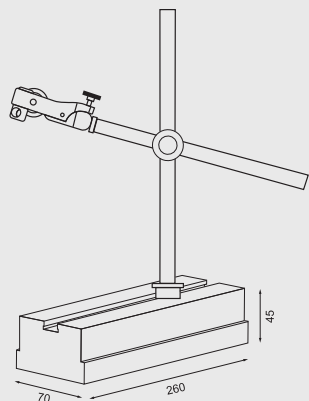

TECHNICAL SPECIFICATIONS

Cod.	Descrizione Descripción
CD02530	Supporto completo Soporte completo
CD025BA	Solo base
CD025GR	Solo gruppo aste Solo grupo de varas

Porta comparatore a colonna.

Basamento in ghisa rettificato su tutti i lati. Dimensioni base 260x70x45 mm.
1 Colonna liscia \varnothing 30 mm, altezza 250 mm (CD02530).

Portacomparador de columna.

Base de fundición rectificada en todos los lados. Dimensiones base 260x70x45 mm.
1 Columna lisa \varnothing 30 mm, altura 250 mm (CD02530).

TECHNICAL SPECIFICATIONS

Cod.	\varnothing mm	A mm	B mm
CD026100	25	100 x 100	230

Porta comparatore a colonna.

In acciaio temprato e rettificato, con piano di verifica a tavola fissa.
Altezza colonna 230 mm \varnothing 25 mm. Braccio orizzontale 75 mm.

Portacomparador de columna.

De acero templado y rectificado, con plano de comprobación sobre tabla fija.
Altura columna 230 mm \varnothing 25 mm. Brazo horizontal 75 mm.