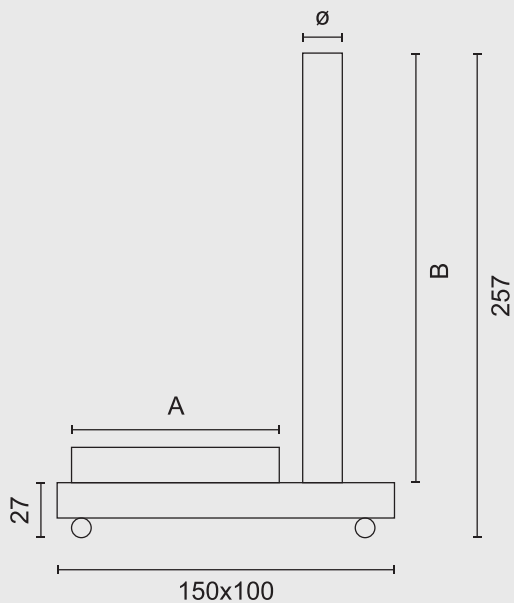

TECHNICAL SPECIFICATIONS

Cod.	Descrizione Descripción
CD02530	Supporto completo Soporte completo
CD025BA	Solo base
CD025GR	Solo gruppo aste Solo grupo de varas

Porta comparatore a colonna.

Basamento in ghisa rettificato su tutti i lati. Dimensioni base 260x70x45 mm.
1 Colonna liscia \varnothing 30 mm, altezza 250 mm (CD02530).

Portacomparador de columna.

Base de fundición rectificada en todos los lados. Dimensiones base 260x70x45 mm.
1 Columna lisa \varnothing 30 mm, altura 250 mm (CD02530).

TECHNICAL SPECIFICATIONS

Cod.	\varnothing mm	A mm	B mm
CD026100	25	100 x 100	230

Porta comparatore a colonna.

In acciaio temprato e rettificato, con piano di verifica a tavola fissa.
Altezza colonna 230 mm \varnothing 25 mm. Braccio orizzontale 75 mm.

Portacomparador de columna.

De acero templado y rectificado, con plano de comprobación sobre tabla fija.
Altura columna 230 mm \varnothing 25 mm. Brazo horizontal 75 mm.