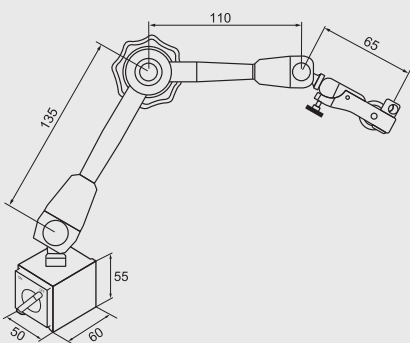

TECHNICAL SPECIFICATIONS

Cod.	Bloccaggio Bloqueo	Capacità di tenuta Grado de resistencia kg	Braccio Brazo mm
CD018ID	Idraulico Hidráulico	100	340
CD018IDL			435
CD016BA	Solo Base	-	-

Porta comparatore magnetico.

Aste totalmente snodabili con bloccaggio idraulico centralizzato e regolazione micrometrica, base magnetica con superfici di appoggio piane e a "V" rettificate, attacco comparatore Ø 8 mm.

Portacomparador magnético.

Varas totalmente articuladas con bloqueo hidráulico centralizado y regulación micrométrica, base magnética con superficies de apoyo planas y en "V" rectificadas, anclaje comparador Ø 8 mm.

TECHNICAL SPECIFICATIONS

Cod.	Bloccaggio Bloqueo	Capacità di tenuta Grado de resistencia kg	Braccio Brazo mm
CD021M80	Completo	80	340
CD021BA	Solo base		-
CD021GR	Solo gruppo Solo grupo	-	340

Porta comparatore a chiavetta snodabile.