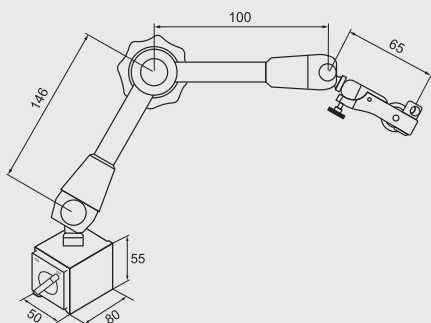

TECHNICAL SPECIFICATIONS

Cod.	Bloccaggio Bloqueo	Capacità di tenuta Grado de resistencia kg	Braccio Brazo mm
CD018ID	Idraulico Hidráulico	100	340
CD018IDL			435
CD016BA	Solo Base	-	-

Porta comparatore magnetico.

Aste totalmente snodabili con bloccaggio idraulico centralizzato e regolazione micrometrica, base magnetica con superfici di appoggio piane e a "V" rettificate, attacco comparatore Ø 8 mm.

Portacomparador magnético.

Varas totalmente articuladas con bloqueo hidráulico centralizado y regulación micrométrica, base magnética con superficies de apoyo planas y en "V" rectificadas, anclaje comparador Ø 8 mm.

TECHNICAL SPECIFICATIONS

Cod.	Bloccaggio Bloqueo	Capacità di tenuta Grado de resistencia kg	Braccio Brazo mm
CD021M80	Completo	80	340
CD021BA	Solo base		-
CD021GR	Solo gruppo Solo grupo	-	340

Porta comparatore a chiavetta snodabile.