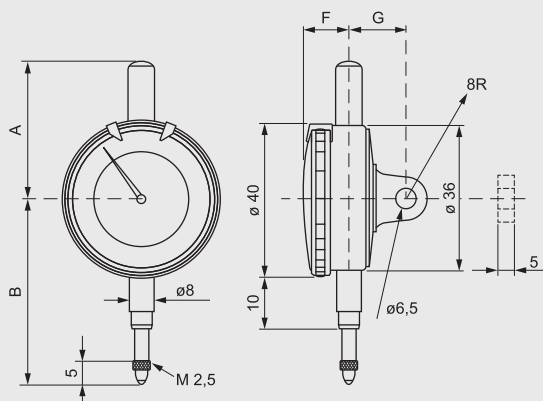

## TECHNICAL SPECIFICATIONS

Cod.	Campo mm	Risoluzione Resolución mm	A mm	B mm	F mm	G mm
CB01505	0 ÷ 5	0,01	27,4	41,3	14,5	19,2

## TECHNICAL SPECIFICATIONS

Cod.	Campo mm	Risoluzione Resolución mm	A mm	B mm	C mm	E mm	F mm
CB01010ST	0 ÷ 10	0,01	48	65	56	18	15,8
CB01010WP			43,5	69,5	58	16,5	16,5

CB01010ST = STANDARD - CB01010WP = IMPERMEABILE  
 CB01010ST = ESTÁNDAR - CB01010WP = IMPERMEABLE

**TECLOCK®**

**Comparatore centesimale Ø 40 mm.**  
 Accuratezza secondo UNI 4180.  
 Movimento antiurto. Attacco cilindrico Ø 8 mm.

**Comparador centesimal Ø 40 mm.**  
 Precisión según UNI 4180.  
 Movimiento antigolpes. Conexión cilíndrica Ø 8 mm.

**TECLOCK®**

**Comparatore centesimale Ø 58 mm.**  
 Accuratezza secondo UNI 4180.  
 Movimento antiurto. Attacco cilindrico Ø 8 mm.

**Comparador centesimal Ø 58 mm.**  
 Precisión según UNI 4180.  
 Movimiento antigolpes. Conexión cilíndrica Ø 8 mm.