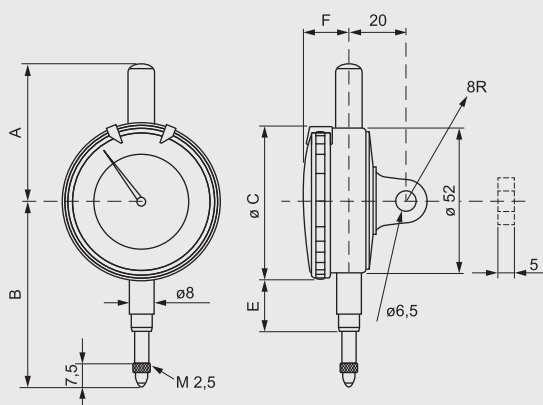

## TECHNICAL SPECIFICATIONS

Cod.	Campo mm	Risoluzione Resolución mm	A mm	B mm	F mm	G mm
CB01505	0 ÷ 5	0,01	27,4	41,3	14,5	19,2

## TECHNICAL SPECIFICATIONS

Cod.	Campo mm	Risoluzione Resolución mm	A mm	B mm	C mm	E mm	F mm
CB01010ST	0 ÷ 10	0,01	48	65	56	18	15,8
CB01010WP			43,5	69,5	58	16,5	16,5

CB01010ST = STANDARD - CB01010WP = IMPERMEABILE  
 CB01010ST = ESTÁNDAR - CB01010WP = IMPERMEABLE

**TECLOCK®**

**Comparatore centesimale Ø 40 mm.**  
 Accuratezza secondo UNI 4180.  
 Movimento antiurto. Attacco cilindrico Ø 8 mm.

**Comparador centesimal Ø 40 mm.**  
 Precisión según UNI 4180.  
 Movimiento antigolpes. Conexión cilíndrica Ø 8 mm.

**TECLOCK®**

**Comparatore centesimale Ø 58 mm.**  
 Accuratezza secondo UNI 4180.  
 Movimento antiurto. Attacco cilindrico Ø 8 mm.

**Comparador centesimal Ø 58 mm.**  
 Precisión según UNI 4180.  
 Movimiento antigolpes. Conexión cilíndrica Ø 8 mm.