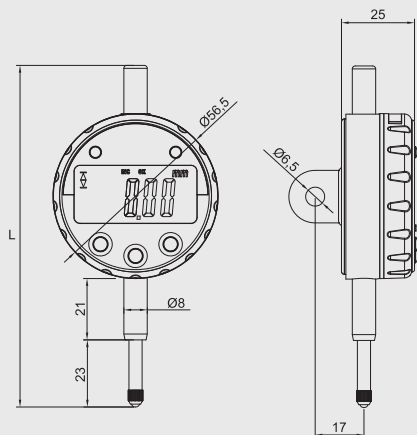

TECHNICAL SPECIFICATIONS

Cod.	Campo mm	Risoluzione Resolución mm	L mm
CA02010	0 ÷ 12,5	0,01	123,5
CA02025	0 ÷ 25		151
CA02050	0 ÷ 50		257

ACC02003	Batteria 3V CR2025 / Bateria 3V CR2025
----------	----------------------------------------

TECHNICAL SPECIFICATIONS

Cod.	Campo mm	Risoluzione Resolución mm	L mm
CA02110	0 ÷ 12,5	0,001	123,5

ACC02003	Batteria 3V CR2025 / Bateria 3V CR2025
----------	----------------------------------------

5 Functions

Comparatore digitale con display grande.

Azzeramento in ogni posizione. Tasto ON/OFF. Misurazione centesimale. Attacco cilindrico Ø 8 mm.

Comparador digital con pantalla grande.

Puesta a cero en cualquier posición. Tecla ON/OFF. Medición centesimal. Conexión cilíndrica Ø 8 mm.

Puesta a cero en cualquier posición. Tecla ON/OFF. Medición milesimal. Conexión cilíndrica Ø 8 mm.

ON/OFF	✓
Zero	✓
ABS	✓