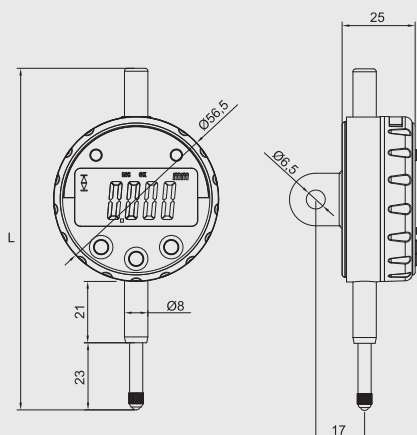

TECHNICAL SPECIFICATIONS

Cod.	Campo mm	Risoluzione Resolución mm	L mm
CA02010	0 ÷ 12,5	0,01	123,5
CA02025	0 ÷ 25		151
CA02050	0 ÷ 50		257

ACC02003	Batteria 3V CR2025 / Bateria 3V CR2025
----------	----------------------------------------

TECHNICAL SPECIFICATIONS

Cod.	Campo mm	Risoluzione Resolución mm	L mm
CA02110	0 ÷ 12,5	0,001	123,5

ACC02003	Batteria 3V CR2025 / Bateria 3V CR2025
----------	----------------------------------------

5 Functions

Comparatore digitale con display grande.

Azzeramento in ogni posizione. Tasto ON/OFF. Misurazione centesimale. Attacco cilindrico Ø 8 mm.

Comparador digital con pantalla grande.

Puesta a cero en cualquier posición. Tecla ON/OFF. Medición centesimal. Conexión cilíndrica Ø 8 mm.

Puesta a cero en cualquier posición. Tecla ON/OFF. Medición milesimal. Conexión cilíndrica Ø 8 mm.

ON/OFF	✓
Zero	✓
ABS	✓