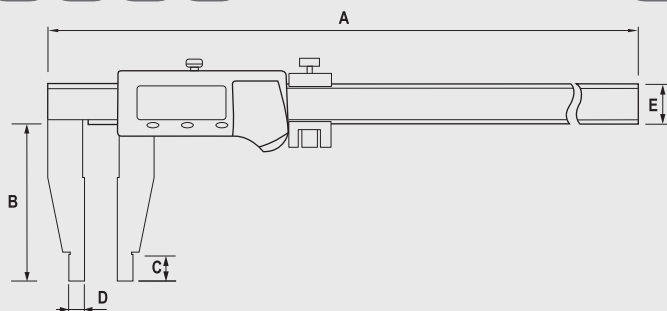

TECHNICAL SPECIFICATIONS

Cod.	Campo mm	A mm	B mm	C mm	D mm	E mm	kg
AA044600	0 + 600	810	230	125	150	30 x 10	1,18

TOP
quality

ACC01001	Connettore Proximity USB / Conector Proximity USB
ACC01000	Connettore Proximity RS232 / Conector Proximity RS232
ACC02001	Batteria 3V CR2032 / Bateria 3V CR2032

ACC02001	Batteria 3V CR2032 / Bateria 3V CR2032
----------	--

MEGALine

Calibro digitale a doppio corsoio mobile in fibra di carbonio IP67 con preset.

Accuratezza $\pm 0,03$ mm. Risoluzione 0,01 mm.

Struttura in fibra di carbonio per combinare peso ridotto e rigidità su lunghezze elevate, becchi in acciaio inox con rivestimento TiN, protetto da polveri e spruzzi di liquidi, elettronica svizzera. Dotato di corsoio con vite di bloccaggio, display LCD di grandi dimensioni, regolazione micrometrica.

Pie de rey digital de doble corredera móvil de fibra de carbono IP67 con preset.

Precisión $\pm 0,03$ mm. Resolución 0,01 mm.

Estructura de fibra de carbono para combinar el peso reducido y la rigidez con la elevada longitud, mordazas de acero inoxidable con revestimiento TiN, protegido del polvo y de las salpicaduras de líquidos, electrónica suiza. Equipado con corredera con tornillo de bloqueo, pantalla LCD de grandes dimensiones, regulación micrométrica.

Pie de rey digital IP66 con regulación micrométrica con preset.

Precisión $\pm 0,05$ mm. Resolución 0,01 mm.

Protección IP66 contra polvo, partículas metálicas, salpicaduras de agua y aceites. Equipado con corredera con tornillo de bloqueo, regulación micrométrica.