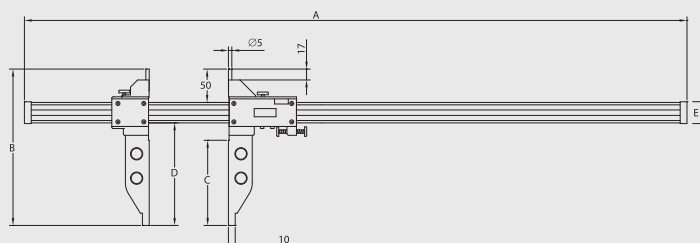

TECHNICAL SPECIFICATIONS

Cod.	Campo mm	A mm	B mm	C mm	D mm	E mm	kg
AA044600	0 + 600	810	230	125	150	30 x 10	1,18

TOP
quality

ACC01001	Connettore Proximity USB / Conector Proximity USB
ACC01000	Connettore Proximity RS232 / Conector Proximity RS232
ACC02001	Batteria 3V CR2032 / Bateria 3V CR2032

TECHNICAL SPECIFICATIONS

Cod.	Campo mm	A mm	B mm	C mm	D mm	E mm	kg	
AA045300	0 + 300	476	100	18	10	24	0,8	
AA045500	0 + 500	680	150				24	1
AA045600	0 + 600	780						1,3
AA0451000	0 + 1000	1230	200	24	42	31	2,5	
AA0451500	0 + 1500	1740					3,5