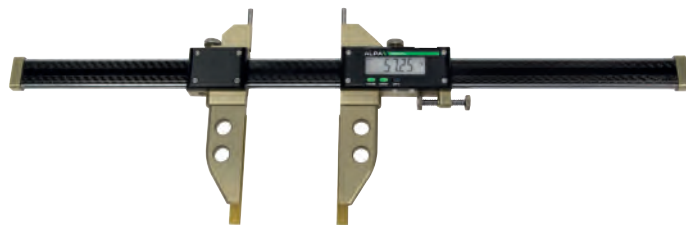

ACC02001	Batteria 3V CR2032 / Bateria 3V CR2032
----------	--

MEGALine

Calibro digitale a doppio corsoio mobile in fibra di carbonio IP67 con preset.

Accuratezza $\pm 0,03$ mm. Risoluzione 0,01 mm.

Struttura in fibra di carbonio per combinare peso ridotto e rigidità su lunghezze elevate, becchi in acciaio inox con rivestimento TiN, protetto da polveri e spruzzi di liquidi, elettronica svizzera. Dotato di corsoio con vite di bloccaggio, display LCD di grandi dimensioni, regolazione micrometrica.

Pie de rey digital de doble corredera móvil de fibra de carbono IP67 con preset.

Precisión $\pm 0,03$ mm. Resolución 0,01 mm.

Estructura de fibra de carbono para combinar el peso reducido y la rigidez con la elevada longitud, mordazas de acero inoxidable con revestimiento TiN, protegido del polvo y de las salpicaduras de líquidos, electrónica suiza. Equipado con corredera con tornillo de bloqueo, pantalla LCD de grandes dimensiones, regulación micrométrica.

Pie de rey digital IP66 con regulación micrométrica con preset.

Precisión $\pm 0,05$ mm. Resolución 0,01 mm.

Protección IP66 contra polvo, partículas metálicas, salpicaduras de agua y aceites. Equipado con corredera con tornillo de bloqueo, regulación micrométrica.