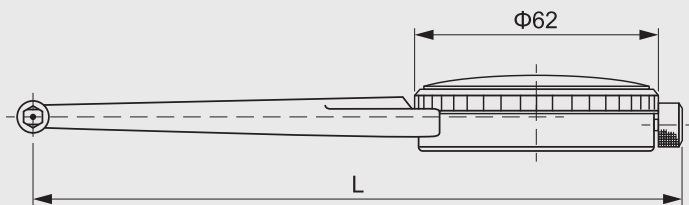

TECHNICAL SPECIFICATIONS

Cod.	Campo mm	Accuratezza Precision mm	L mm	Contatti di riserva Contactos de reserva
BB36534	20 + 35	± 0,01	165	7 sets M2,5
BB36560	30 + 62		170	5 sets M3,5
BB365150	55 + 153		183	6 sets M3,5

TECHNICAL SPECIFICATIONS

Cod.	Campo mm	Risoluzione Resolución mm	L Max mm	A mm	B mm
BB435125	2,5 + 12,5	0,005	12	0,7	0,5
BB435300	10 + 30	0,01	85	5,2	1,2
BB435400	20 + 40			7	
BB435500	30 + 50			8,3	
BB435600	40 + 60				

IP
65

TECLOCK®

Misuratore rapido di alta precisione per interni.

Risoluzione 0,01 mm.

Movimento brevettato antiurto con corsa di solo 2 mm per misure di alta precisione. Corpo strumento e bracci in ghisa, massima stabilità termica e ripetibilità. Grande quadrante con divisione netta, chiara e ben visibile. Tastini intercambiabili a profilo conico per ingresso in gole profonde e strette.

Medidor rápido de alta precisión para interiores.

Resolución 0,01 mm.

Movimiento patentado antigolpes con carrera de solo 2 mm para mediciones de alta precisión. Cuerpo de la herramienta y brazos de fundición, máxima estabilidad térmica y repetibilidad. Gran cuadrante con división limpia, clara y bien visible. Puntas intercambiables de perfil cónico para entrada en ranuras profundas y estrechas.