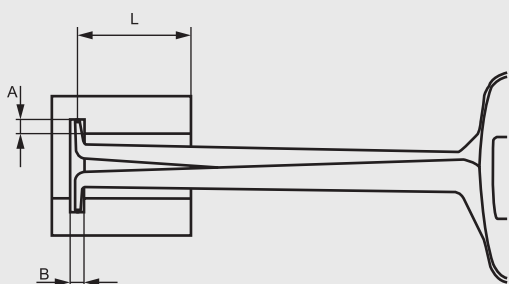

TECHNICAL SPECIFICATIONS

Cod.	Campo mm	Accuratezza Precision mm	L mm	Contatti di riserva Contactos de reserva
BB36534	20 + 35	± 0,01	165	7 sets M2,5
BB36560	30 + 62		170	5 sets M3,5
BB365150	55 + 153		183	6 sets M3,5

TECHNICAL SPECIFICATIONS

Cod.	Campo mm	Risoluzione Resolución mm	L Max mm	A mm	B mm
BB435125	2,5 + 12,5	0,005	12	0,7	0,5
BB435300	10 + 30	0,01	85	5,2	1,2
BB435400	20 + 40			7	
BB435500	30 + 50			8,3	
BB435600	40 + 60				

IP
65

TECLOCK®

Misuratore rapido di alta precisione per interni.

Risoluzione 0,01 mm.

Movimento brevettato antiurto con corsa di solo 2 mm per misure di alta precisione. Corpo strumento e bracci in ghisa, massima stabilità termica e ripetibilità. Grande quadrante con divisione netta, chiara e ben visibile. Tastini intercambiabili a profilo conico per ingresso in gole profonde e strette.

Medidor rápido de alta precisión para interiores.

Resolución 0,01 mm.

Movimiento patentado antigolpes con carrera de solo 2 mm para mediciones de alta precisión. Cuerpo de la herramienta y brazos de fundición, máxima estabilidad térmica y repetibilidad. Gran cuadrante con división limpia, clara y bien visible. Puntas intercambiables de perfil cónico para entrada en ranuras profundas y estrechas.