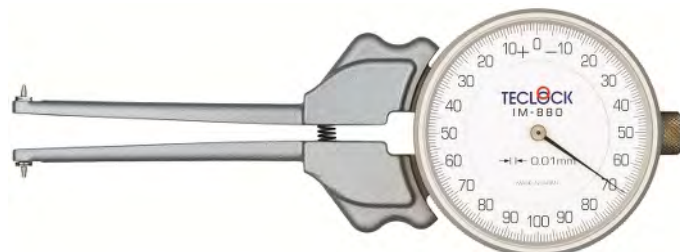

IP
65

TECLOCK®

Misuratore rapido di alta precisione per interni.

Risoluzione 0,01 mm.

Movimento brevettato antiurto con corsa di solo 2 mm per misure di alta precisione. Corpo strumento e bracci in ghisa, massima stabilità termica e ripetibilità. Grande quadrante con divisione netta, chiara e ben visibile. Tastini intercambiabili a profilo conico per ingresso in gole profonde e strette.

Medidor rápido de alta precisión para interiores.

Resolución 0,01 mm.

Movimiento patentado antigolpes con carrera de solo 2 mm para mediciones de alta precisión. Cuerpo de la herramienta y brazos de fundición, máxima estabilidad térmica y repetibilidad. Gran cuadrante con división limpia, clara y bien visible. Puntas intercambiables de perfil cónico para entrada en ranuras profundas y estrechas.

Kroepelin

Misuratore rapido per interni IP65.

Bracci appositamente studiati per rilevazioni di difficile accesso.

Medidor rápido para interiores IP65.

Brazos estudiados específicamente para mediciones de difícil acceso.