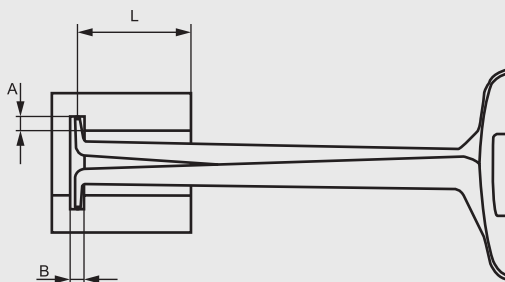

TECHNICAL SPECIFICATIONS

Cod.	Campo mm	Accuratezza Precision mm	Risoluzione Resolución mm	L Max mm	A mm	B mm
BA430125	2,5 ÷ 12,5	± 0,015	0,005	12	0,7	0,5
BA430300	10 ÷ 30	± 0,03	0,01	85	5,2	1,2
BA430400	20 ÷ 40					
BA430500	30 ÷ 50					
BA430600	40 ÷ 60					

Kroepelin

Misuratore rapido digitale per interni IP67.
Interfaccia USB. ABS - Zero assoluto.

Medidor rápido digital para interiores IP67.
Interfaz USB. ABS - Cero absoluto.

ON/OFF	✓
Zero / Cero	✓
ABS	✓

Deltas

Misuratore rapido per interni.

Risoluzione 0,01 mm.

Corpo strumento e bracci in lega leggera. Quadrante girevole, contatti sferici in metallo duro.

Medidor rápido para interiores.

Resolución 0,01 mm.

Cuerpo del instrumento y brazos de aleación ligera. Cuadrante giratorio, contactos esféricos de metal duro.

Deltas

Misuratore rapido per interni.

Risoluzione 0,01 mm.

Corpo strumento e bracci in lega leggera. Quadrante girevole, contatti sferici in metallo duro.

Medidor rápido para interiores.

Resolución 0,01 mm.