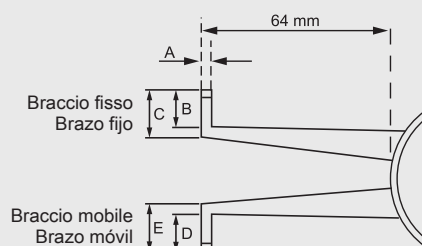

TECHNICAL SPECIFICATIONS

Cod.	Campo mm	Accuratezza Precision mm	Risoluzione Resolución mm	L Max mm	A mm	B mm
BA430125	2,5 ÷ 12,5	± 0,015	0,005	12	0,7	0,5
BA430300	10 ÷ 30	± 0,03	0,01	85	5,2	1,2
BA430400	20 ÷ 40					
BA430500	30 ÷ 50					
BA430600	40 ÷ 60					

Kroepelin

Misuratore rapido digitale per interni IP67.
Interfaccia USB. ABS - Zero assoluto.

Medidor rápido digital para interiores IP67.
Interfaz USB. ABS - Cero absoluto.

ON/OFF	✓
Zero / Cero	✓
ABS	✓

Deltas

Misuratore rapido per interni.

Risoluzione 0,01 mm.

Corpo strumento e bracci in lega leggera. Quadrante girevole, contatti sferici in metallo duro.

Medidor rápido para interiores.

Resolución 0,01 mm.

Cuerpo del instrumento y brazos de aleación ligera. Cuadrante giratorio, contactos esféricos de metal duro.

Deltas

Misuratore rapido per interni.

Risoluzione 0,01 mm.

Corpo strumento e bracci in lega leggera. Quadrante girevole, contatti sferici in metallo duro.

Medidor rápido para interiores.

Resolución 0,01 mm.