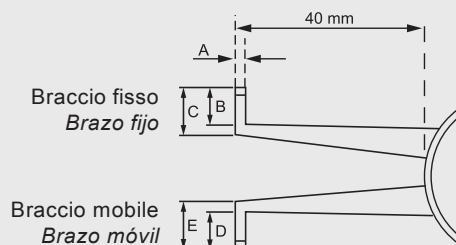

TECHNICAL SPECIFICATIONS

Cod.	Campo mm	Accuratezza Precision mm	A mm	B mm	C mm	D mm	E mm
BB360409	3 ÷ 9	± 0,04	2,3	1,1	2,8	1,1	2,8
BB3604018	6 ÷ 18