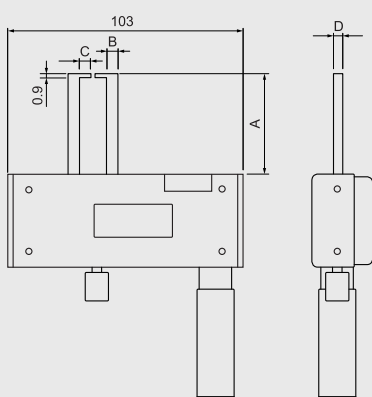

TECHNICAL SPECIFICATIONS

Cod.	Campo mm	Accuratezza Precisión mm	Corsa Max Carrera Máx. mm	A mm	B mm	D mm	
BA39050	22 ÷ 114	± 0,01	25	50	4,5	3,5	300

**TOP
quality**

ACC02001	Batteria 3V CR2032 / Bateria 3V CR2032
ACC01002	Cavo di collegamento OPTO-USB / Cable de conexión OPTO-USB
ACC01003	Cavo bidirezionale OPTO-RS232 / Cable bidireccional OPTO-RS232

TECHNICAL SPECIFICATIONS

Cod.	Campo mm	Accuratezza Precisión mm	A mm	B mm	C mm	D mm	
BA39524	0 ÷ 24	± 0,01	50	4,5	5,5	3,5	300
BA39544	20 ÷ 44						

**TOP
quality**

ACC02001	Batteria 3V CR2032 / Bateria 3V CR2032
ACC01002	Cavo di collegamento OPTO-USB / Cable de conexión OPTO-USB
ACC01003	Cavo bidirezionale OPTO-RS232 / Cable bidireccional OPTO-RS232

MEGAline

Strumento digitale per misurazioni interne di fori e pareti IP54.

Risoluzione 0,01 mm.
Elettronica Sylvac con Preset.

Instrumento digital para mediciones internas de orificios y paredes IP54.

Resolución 0,01 mm.
Electrónica Sylvac con Preset.

Risoluzione 0,01 mm.
Elettronica Sylvac con Preset.

Instrumento digital para mediciones exteriores de Seeger con mordazas en eje IP54.

Resolución 0,01 mm.
Electrónica Sylvac con Preset.

ON/OFF	<input checked="" type="checkbox"/>
Zero	<input checked="" type="checkbox"/>
Preset	<input checked="" type="checkbox"/>
Sleep	<input checked="" type="checkbox"/>