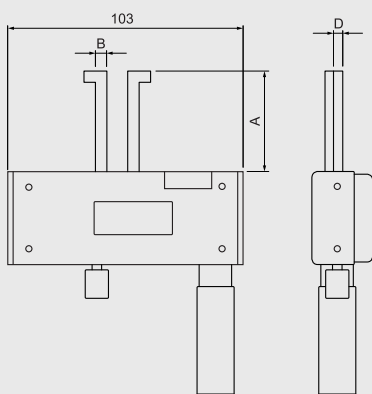

TECHNICAL SPECIFICATIONS

Cod.	Campo mm	Accuratezza Precisión mm	Corsa Max Carrera Máx. mm	A mm	B mm	D mm	
BA39050	22 ÷ 114	± 0,01	25	50	4,5	3,5	300

**TOP
quality**

ACC02001	Batteria 3V CR2032 / Bateria 3V CR2032
ACC01002	Cavo di collegamento OPTO-USB / Cable de conexión OPTO-USB
ACC01003	Cavo bidirezionale OPTO-RS232 / Cable bidireccional OPTO-RS232

TECHNICAL SPECIFICATIONS

Cod.	Campo mm	Accuratezza Precisión mm	A mm	B mm	C mm	D mm	
BA39524	0 ÷ 24	± 0,01	50	4,5	5,5	3,5	300
BA39544	20 ÷ 44						

**TOP
quality**

ACC02001	Batteria 3V CR2032 / Bateria 3V CR2032
ACC01002	Cavo di collegamento OPTO-USB / Cable de conexión OPTO-USB
ACC01003	Cavo bidirezionale OPTO-RS232 / Cable bidireccional OPTO-RS232

MEGAline

Strumento digitale per misurazioni interne di fori e pareti IP54.

Risoluzione 0,01 mm.
Elettronica Sylvac con Preset.

Instrumento digital para mediciones internas de orificios y paredes IP54.

Resolución 0,01 mm.
Electrónica Sylvac con Preset.

Risoluzione 0,01 mm.
Elettronica Sylvac con Preset.

Instrumento digital para mediciones exteriores de Seeger con mordazas en eje IP54.

Resolución 0,01 mm.
Electrónica Sylvac con Preset.

ON/OFF	<input checked="" type="checkbox"/>
Zero	<input checked="" type="checkbox"/>
Preset	<input checked="" type="checkbox"/>
Sleep	<input checked="" type="checkbox"/>