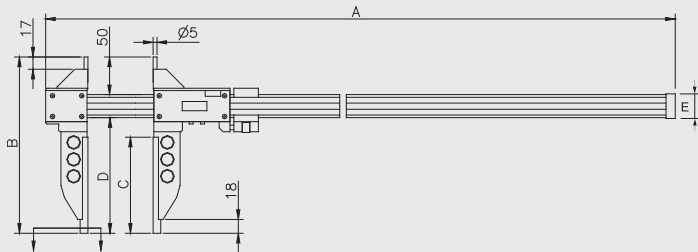

TECHNICAL SPECIFICATIONS

Cod.	Campo mm	A mm	B mm	C mm	D mm	E mm	kg
AA042600	0 ÷ 600	710	230	125	150	30 x 10	1,12

TOP quality

ACC01000	Connettore Proximity RS232 / Conector Proximity RS232
ACC01001	Connettore Proximity USB / Conector Proximity USB
ACC02001	Batteria 3V CR2032 / Bateria 3V CR2032

TECHNICAL SPECIFICATIONS

Cod.	Campo mm	A mm	B mm	C mm	E mm	kg
AA0431000150	0 ÷ 1000	1250	150	10	40	1,85
AA0431500150	0 ÷ 1500	1750				1,98
AA0432000150	0 ÷ 2000	2250				2,20
AA0431000200	0 ÷ 1000	1250	200			2,33
AA0431500200	0 ÷ 1500	1750				2,60
AA0432000200	0 ÷ 2000	2250				2,73

Accuratezza $\pm 0,03$ mm (600). Risoluzione 0,01 mm.
Struttura in fibra di carbonio, becchi in acciaio inox con rivestimento TiN, protetto contro la penetrazione di polveri e immersioni temporanee. Elettronica svizzera. Dotato di corsoio con vite di bloccaggio e regolazione micrometrica. Display LCD di grandi dimensioni.

Pie de rey digital de fibra de carbono IP67 con preset.

Precisión $\pm 0,03$ mm (600). Resolución 0,01 mm.
Estructura de fibra de carbono, mordazas de acero inoxidable con revestimiento TiN, protegido contra la penetración de polvo e inmersiones momentáneas. Electrónica suiza. Equipado con corredera con tornillo de bloqueo y regulación micrométrica. Pantalla LCD de grandes dimensiones.