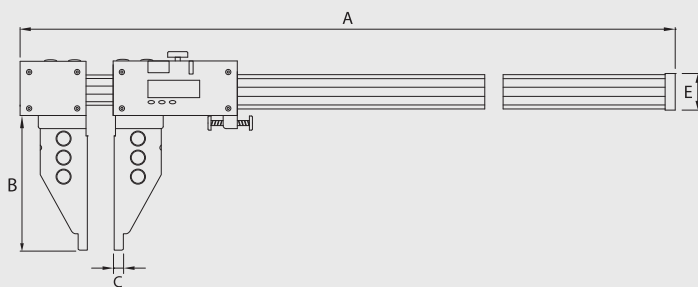

ACC01000	Connettore Proximity RS232 / Conector Proximity RS232
ACC01001	Connettore Proximity USB / Conector Proximity USB
ACC02001	Batteria 3V CR2032 / Bateria 3V CR2032

MEGAline

Calibro digitale in fibra di carbonio IP67 con preset.

Accuratezza $\pm 0,03$ mm (600). Risoluzione 0,01 mm.
Struttura in fibra di carbonio, becchi in acciaio inox con rivestimento TiN, protetto contro la penetrazione di polveri e immersioni temporanee. Elettronica svizzera. Dotato di corsoio con vite di bloccaggio e regolazione micrometrica. Display LCD di grandi dimensioni.

Pie de rey digital de fibra de carbono IP67 con preset.

Precisión $\pm 0,03$ mm (600). Resolución 0,01 mm.
Estructura de fibra de carbono, mordazas de acero inoxidable con revestimiento TiN, protegido contra la penetración de polvo e inmersiones momentáneas. Electrónica suiza. Equipado con corredera con tornillo de bloqueo y regulación micrométrica. Pantalla LCD de grandes dimensiones.